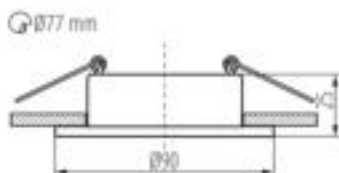

37253 FELINE DSO W/W

Pierścień oprawy punktowej

5905339372536

Kanlux FELINE DSO to okrągłe, eleganckie oczka sufitowe. Do dyspozycji jest 6 różnych wersji kolorystycznych, które dopasujesz do kolorystyki swojego wnętrza. Dodatkową dekoracją oczka stanowi jasny pasek (pierścień) otaczający źródło światła.

DANE OGÓLNE:

Kolor: biały

Miejsce montażu: do wbudowania w sufit

Miejsce zastosowania: wewnątrz

Minimalna odległość od oświetlanego obiektu : 0,5m

Pierścień dekoracyjny bez oprawki ceramicznej : tak

Wyrób nie nadający się do okrywania materiałem

termoizolacyjnym: tak

Wysokość [mm]: 25

Średnica [mm]: 90

Otwór montażowy [mm]: Ø77

DANE TECHNICZNE:

Napięcie znamionowe [V]: 12 AC; 12 DC; 220-240 AC

Moc maksymalna [W]: max 10

Klasa ochronności przed porażeniem elektrycznym : II/III

Źródło światła: MR16/PAR16

Źródło światła w komplecie: nie

Trzonek: Gx5,3/GU10

Zakres temperatury otoczenia, na którą może być narażony wyrób [°C]: 5÷25

Materiał obudowy: stop aluminium

Regulacja kątowa oprawy oświetleniowej: brak

Stopień IP: 20

DANE LOGISTYCZNE:

Jednostka miary: sztuka

Jak pakowane: 50

Ilość sztuk w opakowaniu pośrednim : 1

Ilość sztuk w opakowaniu zbiorczym : 50

Masa jednostkowa netto [g]: 90

Gramatura [g]: 128.6

Długość opakowania jednostkowego [cm]: 10

Szerokość opakowania jednostkowego [cm]: 4

Wysokość opakowania jednostkowego [cm]: 10

Waga kartonu [kg]: 6.43

Szerokość kartonu [cm]: 23

Wysokość kartonu [cm]: 22.5