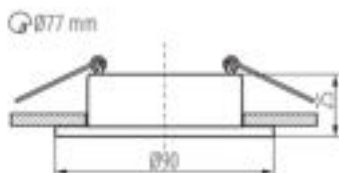

37254 FELINE DSO G/W

Pierścień oprawy punktowej

5905339372543

Kanlux FELINE DSO to okrągłe, eleganckie oczka sufitowe. Do dyspozycji jest 6 różnych wersji kolorystycznych, które dopasujesz do kolorystyki swojego wnętrza. Dodatkową dekoracją oczka stanowi jasny pasek (pierścień) otaczający źródło światła.

DANE OGÓLNE:

Kolor: złoty / biały

Miejsce montażu: do wbudowania w sufit

Miejsce zastosowania: wewnątrz

Minimalna odległość od oświetlanego obiektu : 0,5m

Pierścień dekoracyjny bez oprawki ceramicznej : tak

Wyrób nie nadający się do okrywania materiałem

termoizolacyjnym: tak

Wysokość [mm]: 25

Średnica [mm]: 90

Otwór montażowy [mm]: Ø77

DANE TECHNICZNE:

Napięcie znamionowe [V]: 12 AC; 12 DC; 220-240 AC

Moc maksymalna [W]: max 10

Klasa ochronności przed porażeniem elektrycznym : II/III

Źródło światła: MR16/PAR16

Źródło światła w komplecie: nie

Trzonek: Gx5,3/GU10

Zakres temperatury otoczenia, na którą może być narażony wyrób [°C]: 5÷25

Materiał obudowy: stop aluminium

Regulacja kątowa oprawy oświetleniowej: brak

Stopień IP: 20

DANE LOGISTYCZNE:

Jednostka miary: sztuka

Jak pakowane: 50

Ilość sztuk w opakowaniu pośrednim : 1

Ilość sztuk w opakowaniu zbiorczym : 50

Masa jednostkowa netto [g]: 90

Gramatura [g]: 128.6

Długość opakowania jednostkowego [cm]: 10

Szerokość opakowania jednostkowego [cm]: 4

Wysokość opakowania jednostkowego [cm]: 10

Waga kartonu [kg]: 6.43

Szerokość kartonu [cm]: 23

Wysokość kartonu [cm]: 22.5