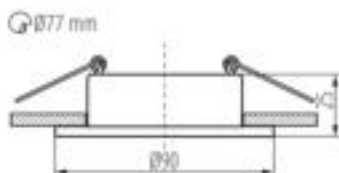

Pierścień oprawy punktowej

5905339372550

Kanlux FELINE DSO to okrągłe, eleganckie oczka sufitowe. Do dyspozycji jest 6 różnych wersji kolorystycznych, które dopasujesz do kolorystyki swojego wnętrza. Dodatkową dekoracją oczka stanowi jasny pasek (pierścień) otaczający źródło światła.

DANE OGÓLNE:

Kolor: czarny / biały

Miejsce montażu: do wbudowania w sufit

Miejsce zastosowania: wewnątrz

Minimalna odległość od oświetlanego obiektu : 0,5m

Pierścień dekoracyjny bez oprawki ceramicznej : tak

Wyrób nie nadający się do okrywania materiałem

termoizolacyjnym: tak

Wysokość [mm]: 25

Średnica [mm]: 90

Otwór montażowy [mm]: Ø77

DANE TECHNICZNE:

Napięcie znamionowe [V]: 12 AC; 12 DC; 220-240 AC

Moc maksymalna [W]: max 10

Klasa ochronności przed porażeniem elektrycznym : II/III

Źródło światła: MR16/PAR16

Źródło światła w komplecie: nie

Trzonek: Gx5,3/GU10

Zakres temperatury otoczenia, na którą może być narażony wyrób [°C]: 5÷25

Materiał obudowy: stop aluminium

Regulacja kątowa oprawy oświetleniowej: brak

Stopień IP: 20

DANE LOGISTYCZNE:

Jednostka miary: sztuka

Jak pakowane: 50

Ilość sztuk w opakowaniu pośrednim : 1

Ilość sztuk w opakowaniu zbiorczym : 50

Masa jednostkowa netto [g]: 90

Gramatura [g]: 128.6

Długość opakowania jednostkowego [cm]: 10

Szerokość opakowania jednostkowego [cm]: 4

Wysokość opakowania jednostkowego [cm]: 10

Waga kartonu [kg]: 6.43

Szerokość kartonu [cm]: 23

Wysokość kartonu [cm]: 22.5