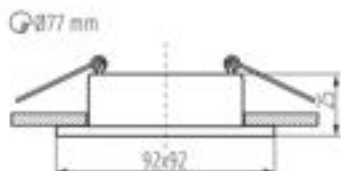

Pierścień oprawy punktowej

5905339372567

Kanlux FELINE DSL to kwadratowe, eleganckie oczka sufitowe. Do dyspozycji jest 6 różnych wersji kolorystycznych, które dopasujesz do wnętrza, gdzie staną się one widoczną ozdobą.

DANE OGÓLNE:

Kolor: czarny

Miejsce montażu: do wbudowania w sufit

Miejsce zastosowania: wewnątrz

Minimalna odległość od oświetlanego obiektu : 0,5m

Pierścień dekoracyjny bez oprawki ceramicznej: tak

Wyrób nie nadający się do okrywania materiałem

termoizolacyjnym: tak

Długość [mm]: 92

Szerokość [mm]: 92

Wysokość [mm]: 25

Otwór montażowy [mm]: Ø77

DANE TECHNICZNE:

Napięcie znamionowe [V]: 12 AC; 12 DC; 220-240 AC

Moc maksymalna [W]: max 10

Klasa ochronności przed porażeniem elektrycznym : II/III

Źródło światła: MR16/PAR16

Źródło światła w komplecie: nie

Trzonek: Gx5,3/GU10

Zakres temperatury otoczenia, na którą może być narażony wyrób [°C]: 5÷25

Materiał obudowy: stop aluminium

Regulacja kątowa oprawy oświetleniowej: brak

Stopień IP: 20

DANE LOGISTYCZNE:

Jednostka miary: sztuka

Jak pakowane: 50

Ilość sztuk w opakowaniu pośrednim : 1

Ilość sztuk w opakowaniu zbiorczym : 50

Masa jednostkowa netto [g]: 102

Gramatura [g]: 145.4

Długość opakowania jednostkowego [cm]: 12

Szerokość opakowania jednostkowego [cm]: 4

Wysokość opakowania jednostkowego [cm]: 10

Waga kartonu [kg]: 7.27

Szerokość kartonu [cm]: 24

Wysokość kartonu [cm]: 26