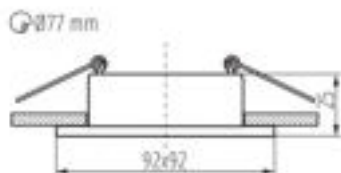

Pierścień oprawy punktowej

5905339372574

Kanlux FELINE DSL to kwadratowe, eleganckie oczka sufitowe. Do dyspozycji jest 6 różnych wersji kolorystycznych, które dopasujesz do wnętrza, gdzie staną się one widoczną ozdobą.

DANE OGÓLNE:

Kolor: złoty / czarny

Miejsce montażu: do wbudowania w sufit

Miejsce zastosowania: wewnątrz

Minimalna odległość od oświetlanego obiektu : 0,5m

Pierścień dekoracyjny bez oprawki ceramicznej: tak

Wyrób nie nadający się do okrywania materiałem

termoizolacyjnym: tak

Długość [mm]: 92

Szerokość [mm]: 92

Wysokość [mm]: 25

Otwór montażowy [mm]: Ø77

DANE TECHNICZNE:

Napięcie znamionowe [V]: 12 AC; 12 DC; 220-240 AC

Moc maksymalna [W]: max 10

Klasa ochronności przed porażeniem elektrycznym : II/III

Źródło światła: MR16/PAR16

Źródło światła w komplecie: nie

Trzonek: Gx5,3/GU10

Zakres temperatury otoczenia, na którą może być narażony wyrób [°C]: 5÷25

Materiał obudowy: stop aluminium

Regulacja kątowa oprawy oświetleniowej: brak

Stopień IP: 20

DANE LOGISTYCZNE:

Jednostka miary: sztuka

Jak pakowane: 50

Ilość sztuk w opakowaniu pośrednim : 1

Ilość sztuk w opakowaniu zbiorczym : 50

Masa jednostkowa netto [g]: 102

Gramatura [g]: 145.4

Długość opakowania jednostkowego [cm]: 12

Szerokość opakowania jednostkowego [cm]: 4

Wysokość opakowania jednostkowego [cm]: 10

Waga kartonu [kg]: 7.27

Szerokość kartonu [cm]: 24

Wysokość kartonu [cm]: 26