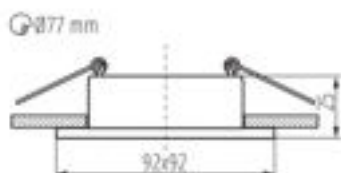

Pierścień oprawy punktowej

5905339372581

Kanlux FELINE DSL to kwadratowe, eleganckie oczka sufitowe. Do dyspozycji jest 6 różnych wersji kolorystycznych, które dopasujesz do wnętrza, gdzie staną się one widoczną ozdobą.

DANE OGÓLNE:

Kolor: biały / czarny

Miejsce montażu: do wbudowania w sufit

Miejsce zastosowania: wewnątrz

Minimalna odległość od oświetlanego obiektu : 0,5m

Pierścień dekoracyjny bez oprawki ceramicznej: tak

Wyrób nie nadający się do okrywania materiałem

termoizolacyjnym: tak

Długość [mm]: 92

Szerokość [mm]: 92

Wysokość [mm]: 25

Otwór montażowy [mm]: Ø77

DANE TECHNICZNE:

Napięcie znamionowe [V]: 12 AC; 12 DC; 220-240 AC

Moc maksymalna [W]: max 10

Klasa ochronności przed porażeniem elektrycznym : II/III

Źródło światła: MR16/PAR16

Źródło światła w komplecie: nie

Trzonek: Gx5,3/GU10

Zakres temperatury otoczenia, na którą może być narażony wyrób [°C]: 5÷25

Materiał obudowy: stop aluminium

Regulacja kątowa oprawy oświetleniowej: brak

Stopień IP: 20

DANE LOGISTYCZNE:

Jednostka miary: sztuka

Jak pakowane: 50

Ilość sztuk w opakowaniu pośrednim : 1

Ilość sztuk w opakowaniu zbiorczym : 50

Masa jednostkowa netto [g]: 102

Gramatura [g]: 145.4

Długość opakowania jednostkowego [cm]: 12

Szerokość opakowania jednostkowego [cm]: 4

Wysokość opakowania jednostkowego [cm]: 10

Waga kartonu [kg]: 7.27

Szerokość kartonu [cm]: 24

Wysokość kartonu [cm]: 26