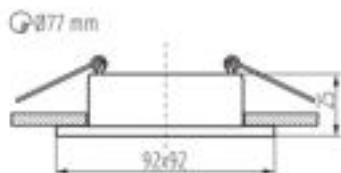

Pierścień oprawy punktowej

5905339372598

Kanlux FELINE DSL to kwadratowe, eleganckie oczka sufitowe. Do dyspozycji jest 6 różnych wersji kolorystycznych, które dopasujesz do wnętrza, gdzie staną się one widoczną ozdobą.

DANE OGÓLNE:

Kolor: biały

Miejsce montażu: do wbudowania w sufit

Miejsce zastosowania: wewnątrz

Minimalna odległość od oświetlanego obiektu : 0,5m

Pierścień dekoracyjny bez oprawki ceramicznej: tak

Wyrób nie nadający się do okrywania materiałem termoizolacyjnym: tak

Długość [mm]: 92

Szerokość [mm]: 92

Wysokość [mm]: 25

Otwór montażowy [mm]: Ø77

DANE TECHNICZNE:

Napięcie znamionowe [V]: 12 AC; 12 DC; 220-240 AC

Moc maksymalna [W]: max 10

Klasa ochronności przed porażeniem elektrycznym : II/III

Źródło światła: MR16/PAR16

Źródło światła w komplecie: nie

Trzonek: Gx5,3/GU10

Zakres temperatury otoczenia, na którą może być narażony wyrób [°C]: 5÷25

Materiał obudowy: stop aluminium

Regulacja kątowa oprawy oświetleniowej: brak

Stopień IP: 20

DANE LOGISTYCZNE:

Jednostka miary: sztuka

Jak pakowane: 50

Ilość sztuk w opakowaniu pośrednim : 1

Ilość sztuk w opakowaniu zbiorczym : 50

Masa jednostkowa netto [g]: 102

Gramatura [g]: 145.4

Długość opakowania jednostkowego [cm]: 12

Szerokość opakowania jednostkowego [cm]: 4

Wysokość opakowania jednostkowego [cm]: 10

Waga kartonu [kg]: 7.27

Szerokość kartonu [cm]: 24

Wysokość kartonu [cm]: 26