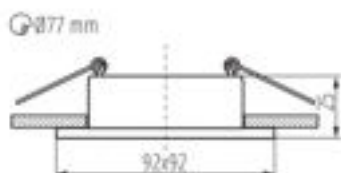

Pierścień oprawy punktowej

5905339372604

Kanlux FELINE DSL to kwadratowe, eleganckie oczka sufitowe. Do dyspozycji jest 6 różnych wersji kolorystycznych, które dopasujesz do wnętrza, gdzie staną się one widoczną ozdobą.

DANE OGÓLNE:

Kolor: czarny / biały

Miejsce montażu: do wbudowania w sufit

Miejsce zastosowania: wewnątrz

Minimalna odległość od oświetlanego obiektu : 0,5m

Pierścień dekoracyjny bez oprawki ceramicznej: tak

Wyrób nie nadający się do okrywania materiałem

termoizolacyjnym: tak

Długość [mm]: 92

Szerokość [mm]: 92

Wysokość [mm]: 25

Otwór montażowy [mm]: Ø77

DANE TECHNICZNE:

Napięcie znamionowe [V]: 12 AC; 12 DC; 220-240 AC

Moc maksymalna [W]: max 10

Klasa ochronności przed porażeniem elektrycznym : II/III

Źródło światła: MR16/PAR16

Źródło światła w komplecie: nie

Trzonek: Gx5,3/GU10

Zakres temperatury otoczenia, na którą może być narażony wyrób [°C]: 5÷25

Materiał obudowy: stop aluminium

Regulacja kątowa oprawy oświetleniowej: brak

Stopień IP: 20

DANE LOGISTYCZNE:

Jednostka miary: sztuka

Jak pakowane: 50

Ilość sztuk w opakowaniu pośrednim : 1

Ilość sztuk w opakowaniu zbiorczym : 50

Masa jednostkowa netto [g]: 102

Gramatura [g]: 145.4

Długość opakowania jednostkowego [cm]: 12

Szerokość opakowania jednostkowego [cm]: 4

Wysokość opakowania jednostkowego [cm]: 10

Waga kartonu [kg]: 7.27

Szerokość kartonu [cm]: 24

Wysokość kartonu [cm]: 26