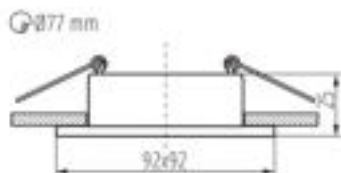

37261 FELINE DSL G/W

Pierścień oprawy punktowej

5905339372611

Kanlux FELINE DSL to kwadratowe, eleganckie oczka sufitowe. Do dyspozycji jest 6 różnych wersji kolorystycznych, które dopasujesz do wnętrza, gdzie staną się one widoczną ozdobą.

DANE OGÓLNE:

Kolor: złoty / biały

Miejsce montażu: do wbudowania w sufit

Miejsce zastosowania: wewnątrz

Minimalna odległość od oświetlanego obiektu : 0,5m

Pierścień dekoracyjny bez oprawki ceramicznej: tak

Wyrób nie nadający się do okrywania materiałem

termoizolacyjnym: tak

Długość [mm]: 92

Szerokość [mm]: 92

Wysokość [mm]: 25

Otwór montażowy [mm]: Ø77

DANE TECHNICZNE:

Napięcie znamionowe [V]: 12 AC; 12 DC; 220-240 AC

Moc maksymalna [W]: max 10

Klasa ochronności przed porażeniem elektrycznym : II/III

Źródło światła: MR16/PAR16

Źródło światła w komplecie: nie

Trzonek: Gx5,3/GU10

Zakres temperatury otoczenia, na którą może być narażony wyrób [°C]: 5÷25

Materiał obudowy: stop aluminium

Regulacja kątowa oprawy oświetleniowej: brak

Stopień IP: 20

DANE LOGISTYCZNE:

Jednostka miary: sztuka

Jak pakowane: 50

Ilość sztuk w opakowaniu pośrednim : 1

Ilość sztuk w opakowaniu zbiorczym : 50

Masa jednostkowa netto [g]: 102

Gramatura [g]: 145.4

Długość opakowania jednostkowego [cm]: 12

Szerokość opakowania jednostkowego [cm]: 4

Wysokość opakowania jednostkowego [cm]: 10

Waga kartonu [kg]: 7.27

Szerokość kartonu [cm]: 24

Wysokość kartonu [cm]: 26