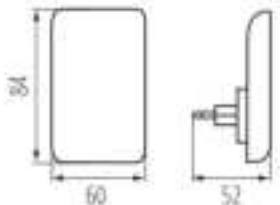

DANE OGÓLNE:

Kolor: biały

Miejsce montażu: gniazdo zasilające

Miejsce zastosowania: wewnątrz

Możliwość współpracy ze ściemniaczem: nie

Długość [mm]: 52

Szerokość [mm]: 60

Wysokość [mm]: 84

Materiał obudowy: PC

Stopień IP: 20

DANE LOGISTYCZNE:

Jednostka miary: sztuka

Jak pakowane: 24

Ilość sztuk w opakowaniu pośrednim: 1

Ilość sztuk w opakowaniu zbiorczym: 24

Masa jednostkowa netto [g]: 40

Gramatura [g]: 84.17

Waga sztuki brutto [g]: 72

37394 ORISA LED WW W

Lampka wtykowa LED

Długość opakowania jednostkowego [cm]: 7
Szerokość opakowania jednostkowego [cm]: 9
Wysokość opakowania jednostkowego [cm]: 9
Waga kartonu [kg]: 2.02008
Szerokość kartonu [cm]: 20
Wysokość kartonu [cm]: 29
Długość kartonu [cm]: 28
Objętość kartonu [m³]: 0.01624