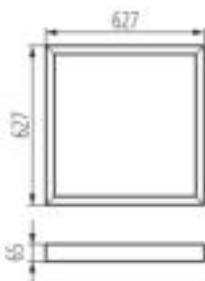

33433 ADTR-H 6262 B

Ramka natynkowa

5905339334336

Ramki Kanlux ADTR przeznaczone są do paneli Kanlux BRAVO i pozwalają zamontować je również natynkowo. Ramki Kanlux ADTR 6262 dopasowane są do paneli Kanlux BRAVO 6262.

Produkt gotowy do użycia niewymagający wcześniejszego skręcania oszczędza czas i zapewnia doskonały efekt wizualny.

DANE OGÓLNE:

Kolor: czarny

Miejsce montażu: do nadbudowania na suficie

Długość [mm]: 620

Szerokość [mm]: 620

Wysokość [mm]: 65

DANE TECHNICZNE:

Materiał: stal

DANE LOGISTYCZNE:

Jednostka miary: sztuka

Jak pakowane: 1

Ilość sztuk w opakowaniu pośrednim: 1

Waga kartonu [kg]: 1.8

Szerokość kartonu [cm]: 64

Wysokość kartonu [cm]: 7

Długość kartonu [cm]: 65.5

Objętość kartonu [m³]: 0.029344