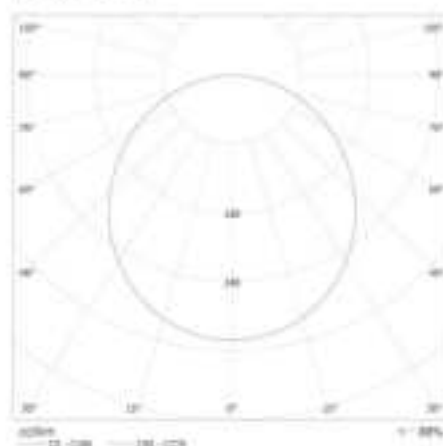

Wykres pod 31128 BAREV Zakres widzialnego swiatla / Krzywa rozkladu swiatla (Dekawatowe)

AKCESORIA

37335

SPN PANEL 60-62