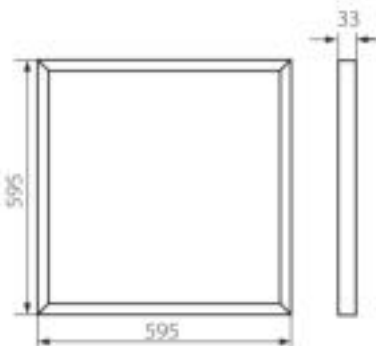

31128 BAREV 2X36W3600 60NW

Panel LED podtynkowy

8595665311469

**DANE OGÓLNE:****Kolor:** biały**Miejsce montażu:** do wbudowania w sufit**Miejsce zastosowania:** wewnątrz**Minimalna odległość od oświetlanego obiektu :** 0,5m**Możliwość współpracy ze ściemniaczem :** nie**Wyrób nie nadający się do okrywania materiałem termoizolacyjnym:** tak**Zasilacz w komplecie :** tak**Długość [mm]:** 595**Szerokość [mm]:** 595**Wysokość [mm]:** 33**Zintegrowane źródło światła LED:** tak**DANE TECHNICZNE:****Napięcie znamionowe [V]:** 220-240 AC**Częstotliwość znamionowa [Hz]:** 50**Moc maksymalna [W]:** 36**Klasa ochronności przed porażeniem elektrycznym :** I**Materiał klosza :** tworzywo sztuczne**Rodzaj diody:** LED SMD**Strumień świetlny oprawy [lm]:** 3600**Użyteczny strumień świetlny źródła światła Φ use [lm] :** 6 x 680**Użyteczny strumień świetlny źródła światła Φ use [lm] :** w kuli (360°)**Barwa światła:** biała**Skorelowana temperatura barwowa [K]:** 4000**Jednolitość barwy w elipsach McAdama :** 6**Wskaźnik oddawania barw:** 80**Trwałość [h]:** 20000**Ilość cykli wł/wył:** ≥ 10000 **Kąt świecenia [°]:** 115**Skuteczność świetlna lampy [lm/W]:** 100**Zakres temperatury otoczenia, na którą może być narażony wyrób [°C]:** 5÷25**Materiał obudowy:** stal**Rodzaj przyłącza:** wolne końce przewodów**Przekrój przewodu [mm²]:** 0,75**Stopień IP:** 20**Ilość sztuk w opakowaniu jednostkowym (komplet):** 2**DANE LOGISTYCZNE:****Jednostka miary:** sztuka

Długość opakowania jednostkowego [cm]: 60.5

Szerokość opakowania jednostkowego [cm]: 7.5

Wysokość opakowania jednostkowego [cm]: 61

Waga kartonu [kg]: 10.79

Szerokość kartonu [cm]: 31

Wysokość kartonu [cm]: 63

Długość kartonu [cm]: 62

Objętość kartonu [m³]: 0.121086

Wykres pod 31128 BAREV Zakres widzialnego swiatla / Krzywa rozkladu swiatla (Dekawatowe)

Opis: Wykres pod 31128 BAREV Zakres widzialnego swiatla (Dekawatowe)