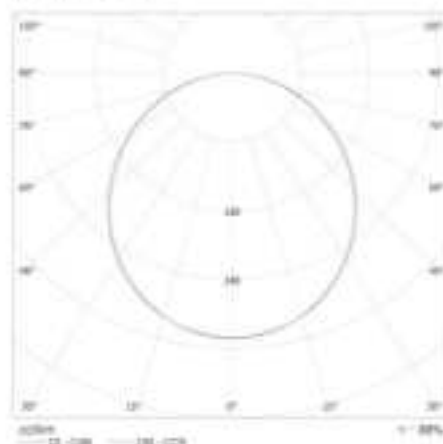

Wykres (zest. 31-129) BAREV 2X36W3600 120NW / Krzywa rozkładu światła (Długościowe)

AKCESORIA

37336

SPN PANEL 120