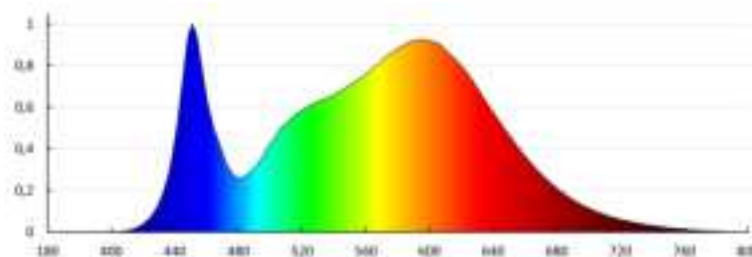

31129 BAREV 2X36W3600 120NW

Panel LED podtynkowy

Jak pakowane: 8

Ilość sztuk w opakowaniu pośrednim: 1

Ilość sztuk w opakowaniu zbiorczym: 8

Masa jednostkowa netto [g]: 1150

Gramatura [g]: 1485

Waga sztuki brutto [g]: 2690

Długość opakowania jednostkowego [cm]: 121

Szerokość opakowania jednostkowego [cm]: 7.5

Wysokość opakowania jednostkowego [cm]: 30.5

Waga kartonu [kg]: 11.88

Szerokość kartonu [cm]: 31

Wysokość kartonu [cm]: 33

Długość kartonu [cm]: 122

Objętość kartonu [m³]: 0.124806