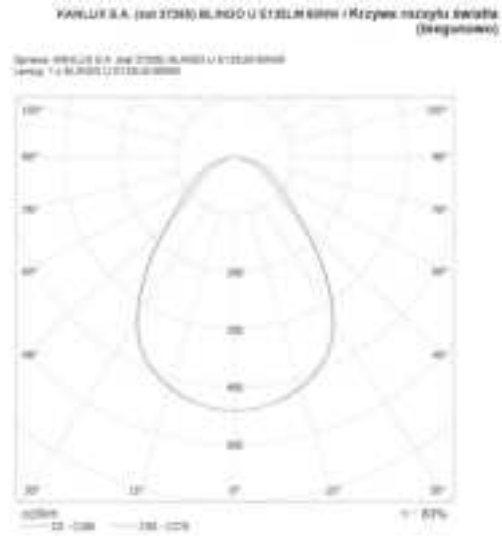

37265 BLINGO U E125LM 60NW

Panel LED podtynkowe bez zasilacza w komplecie