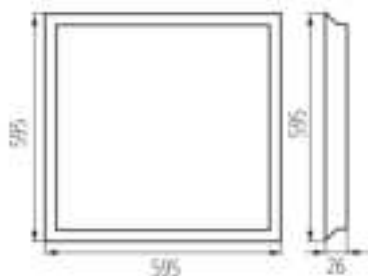

37265 BLINGO U E125LM 60NW

Panel LED podtynkowe bez zasilacza w komplecie