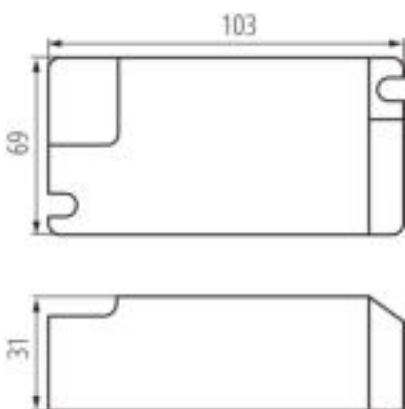

37268 BLINGO DRV40W1-10V BK

Zasilacz LED

5905339372680

DANE OGÓLNE:

Kolor: biały

Miejsce zastosowania: wewnątrz

Możliwość współpracy ze ściemniaczem: 1-10V

Wyrób nie nadający się do okrywania materiałem termoizolacyjnym: tak

Sprawność zasilacza [%]: 88

Długość [mm]: 103

Szerokość [mm]: 69

Wysokość [mm]: 31

DANE TECHNICZNE:

Napięcie znamionowe [V]: 220-240 AC

Prąd znamionowy [A]: 0,24

Częstotliwość znamionowa [Hz]: 50

λ : 0,95

Moc maksymalna [W]: 40

Klasa ochronności przed porażeniem elektrycznym: II

Materiał: tworzywo sztuczne

Rodzaj przyłącza: kostka przyłączeniowa

Zakres przekrojów stosowanych przewodów [mm²]: 0,75÷1,5

Rodzaj zasilacza: stałoprądowy

Maksymalna temperatura Ta [°C]: 45

Napięcie wejściowe - PRI [V]: 220-240

Napięcie wyjściowe - SEC [V]: 24-42

Prąd wyjściowy - SEC [mA]: 600-1050

Stopień IP: 20

Tc [°C]: 90

DANE LOGISTYCZNE:

Jednostka miary: sztuka

Jak pakowane: 50

Ilość sztuk w opakowaniu pośrednim: 1

Ilość sztuk w opakowaniu zbiorczym: 50

Masa jednostkowa netto [g]: 158

Gramatura [g]: 184

Długość opakowania jednostkowego [cm]: 13

Szerokość opakowania jednostkowego [cm]: 9

Wysokość opakowania jednostkowego [cm]: 3

Waga kartonu [kg]: 9.2

Szerokość kartonu [cm]: 20

Wysokość kartonu [cm]: 28.5

Długość kartonu [cm]: 45