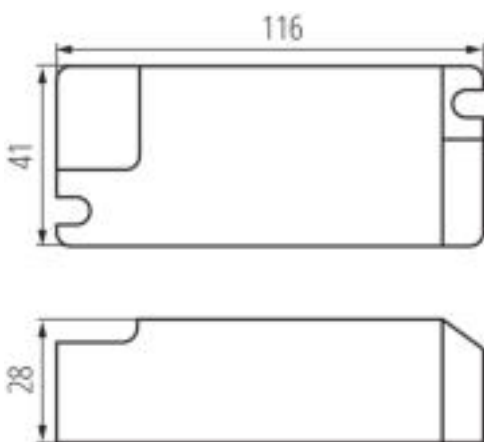

37269 BLINGO DRV 32W ON-OFF

Zasilacz LED

5905339372697

DANE OGÓLNE:

Kolor: biały

Miejsce zastosowania: wewnątrz

Możliwość współpracy ze ściemniaczem: nie

Sprawność zasilacza [%]: 88

Długość [mm]: 116

Szerokość [mm]: 41

Wysokość [mm]: 28

DANE TECHNICZNE:

Napięcie znamionowe [V]: 220-240 AC

Prąd znamionowy [A]: 0,26

Częstotliwość znamionowa [Hz]: 50

λ : 0,95

Moc maksymalna [W]: 32

Klasa ochronności przed porażeniem elektrycznym: II

Materiał: tworzywo sztuczne

Rodzaj przyłącza: kostka przyłączeniowa

Zakres przekrojów stosowanych przewodów [mm²]: 0,75-1,0

Rodzaj zasilacza: stałoprądowy

Maksymalna temperatura Ta [°C]: 45

Napięcie wejściowe - PRI [V]: 220-240

Napięcie wyjściowe - SEC [V]: 33-40

Prąd wyjściowy - SEC [mA]: 850

Stopień IP: 20

Tc [°C]: 85

DANE LOGISTYCZNE:

Jednostka miary: sztuka

Jak pakowane: 50

Ilość sztuk w opakowaniu pośrednim: 1

Ilość sztuk w opakowaniu zbiorczym: 50

Masa jednostkowa netto [g]: 106

Gramatura [g]: 128

Długość opakowania jednostkowego [cm]: 14.5

Szerokość opakowania jednostkowego [cm]: 6

Wysokość opakowania jednostkowego [cm]: 3.5

Waga kartonu [kg]: 6.4

Szerokość kartonu [cm]: 19

Wysokość kartonu [cm]: 32

Długość kartonu [cm]: 32

Objętość kartonu [m³]: 0.019456