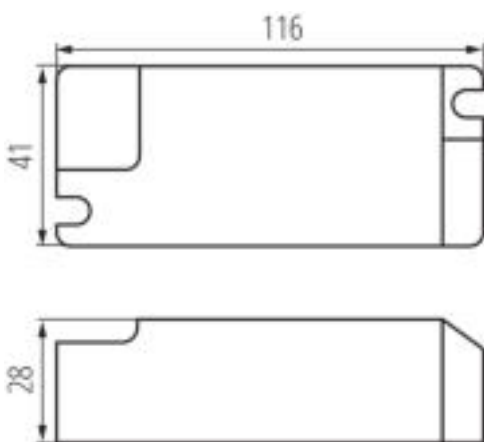

37272 BLINGO DRV 24W ON-OFF

Zasilacz LED

5905339372727

DANE OGÓLNE:

Kolor: biały

Miejsce zastosowania: wewnątrz

Możliwość współpracy ze ściemniaczem: nie

Sprawność zasilacza [%]: 88

Długość [mm]: 116

Szerokość [mm]: 41

Wysokość [mm]: 28

DANE TECHNICZNE:

Napięcie znamionowe [V]: 220-240 AC

Prąd znamionowy [A]: 0,25

Częstotliwość znamionowa [Hz]: 50

λ : 0,95

Moc maksymalna [W]: 24

Klasa ochronności przed porażeniem elektrycznym: II

Materiał: tworzywo sztuczne

Rodzaj przyłącza: kostka przyłączeniowa

Zakres przekrojów stosowanych przewodów [mm²]: 0,75-1,0

Rodzaj zasilacza: stałoprądowy

Maksymalna temperatura Ta [°C]: 45

Napięcie wejściowe - PRI [V]: 220-240

Napięcie wyjściowe - SEC [V]: 27-42

Prąd wyjściowy - SEC [mA]: 600

Stopień IP: 20

Tc [°C]: 85

DANE LOGISTYCZNE:

Jednostka miary: sztuka

Jak pakowane: 50

Ilość sztuk w opakowaniu pośrednim: 1

Ilość sztuk w opakowaniu zbiorczym: 50

Masa jednostkowa netto [g]: 102

Gramatura [g]: 125

Długość opakowania jednostkowego [cm]: 14.5

Szerokość opakowania jednostkowego [cm]: 6

Wysokość opakowania jednostkowego [cm]: 3.5

Waga kartonu [kg]: 6.25

Szerokość kartonu [cm]: 19

Wysokość kartonu [cm]: 32

Długość kartonu [cm]: 32

Objętość kartonu [m³]: 0.019456