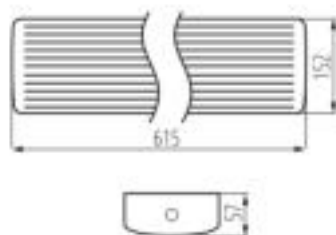

33892 MEBA LED 20W IP54 NW

Oprawa liniowa LED

5905339338921

Kanlux MEBA LED IP54 to seria opraw natynkowych, która uzupełnia popularną rodzinę opraw Kanlux MEBA. Do wyboru mamy modele o długości 600mm i 1200mm. Kanlux MEBA LED IP54 to wysoka skuteczność świetlna, trwałość 50.000h i 5 lat gwarancji. Dodatkowym atutem tych opraw jest szczelność na poziomie IP54, i dwa przepusty kablowe, które pozwalają na łączenie przelotowe. Szybkozłączka ułatwia instalację oprawy, a klosz oraz boki oprawy wykonane z poliwęglanu i baza z blachy stalowej to kolejne zalety tych opraw.

DANE OGÓLNE:

Kolor: biały

Miejsce montażu: do nadbudowania na suficie

Miejsce zastosowania: wewnątrz i na zewnątrz

Minimalna odległość od oświetlanego obiektu : 0,5m

Możliwość współpracy ze ściemniaczem : nie

Długość [mm]: 615

Szerokość [mm]: 152

Wysokość [mm]: 57

Zintegrowane źródło światła LED: tak

DANE TECHNICZNE:

Napięcie znamionowe [V]: 220-240 AC

Częstotliwość znamionowa [Hz]: 50

Moc maksymalna [W]: 20

Długość opakowania jednostkowego [cm]: 62

Szerokość opakowania jednostkowego [cm]: 15.5

Wysokość opakowania jednostkowego [cm]: 6.5

Waga kartonu [kg]: 6.07002

Szerokość kartonu [cm]: 20

Wysokość kartonu [cm]: 33