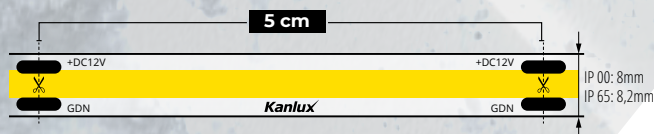

## Kanlux LED STRIP COB

Taśma LED COB pozwala uzyskać jednolitą i efektowną linię świetlną, niezależnie od głębokości profilu i przezroczystości klosza.

- ✓ daje rzeczywiste odzwierciedlenie koloru, dzięki wysokiemu wskaźnikowi oddawania barw Ra90
- ✓ dostępne w wersji 12V (8W/M i 10W/M) oraz 24V (10W/M)
- ✓ szczelność: IP00 oraz IP65
- ✓ trzy temperatury barwowe: WW, NW, CW

## Kanlux LED STRIP COB PARAMETRY TECHNICZNE TAŚM

**NEW**

		NAPIĘCIE ZNAMIONOWE [V]	MOC ZNAMIONOWA [W]	STRUMIEN ŚWIETLNY [LM]	TEMPERATURA BARWOWA [K]	STOPIEŃ IP	[M]	KLASA
LCOB 8W/M 12 IP00-WW	<b>33364</b>	12 DC	<b>1m = 8</b>	<b>1m = 720</b>	3000	00	5	G
LCOB 8W/M 12 IP65-WW	<b>33365</b>	12 DC	<b>1m = 8</b>	<b>1m = 680</b>	3000	65	5	G
LCOB 8W/M 12 IP00-NW	<b>33366</b>	12 DC	<b>1m = 8</b>	<b>1m = 760</b>	4000	00	5	F
LCOB 8W/M 12 IP65-NW	<b>33367</b>	12 DC	<b>1m = 8</b>	<b>1m = 720</b>	4000	65	5	G
LCOB 10W/M 12 IP00-WW	<b>37230</b>	12 DC	<b>1m = 10</b>	<b>1m = 920</b>	3000	00	5	F
LCOB 10W/M 12 IP65-WW	<b>37232</b>	12 DC	<b>1m = 10</b>	<b>1m = 860</b>	3000	65	5	G
LCOB 10W/M 12 IP00-NW	<b>37231</b>	12 DC	<b>1m = 10</b>	<b>1m = 1000</b>	4000	00	5	F
LCOB 10W/M 12 IP65-NW	<b>37233</b>	12 DC	<b>1m = 10</b>	<b>1m = 950</b>	4000	65	5	F

**NEW**

**NEW**

		NAPIĘCIE ZNAMIONOWE [V]	MOC ZNAMIONOWA [W]	STRUMIEN ŚWIETLNY [LM]	TEMPERATURA BARWOWA [K]	STOPIEŃ IP	[M]	KLASA
LCOB 10W/M 24 IP00-WW	<b>33351</b>	24 DC	<b>1m = 10</b>	<b>1m = 920</b>	3000	00	5	F
LCOB 10W/M 24 IP65-WW	<b>33352</b>	24 DC	<b>1m = 10</b>	<b>1m = 860</b>	3000	65	5	G
LCOB 10W/M 24 IP00-NW	<b>33368</b>	24 DC	<b>1m = 10</b>	<b>1m = 1000</b>	4000	00	5	F
LCOB 10W/M 24 IP65-NW	<b>33369</b>	24 DC	<b>1m = 10</b>	<b>1m = 920</b>	4000	65	5	F
LCOB 10W/M 24 IP00-CW	<b>33353</b>	24 DC	<b>1m = 10</b>	<b>1m = 1050</b>	6500	00	5	F
LCOB 10W/M 24 IP65-CW	<b>33354</b>	24 DC	<b>1m = 10</b>	<b>1m = 1000</b>	6500	65	5	F