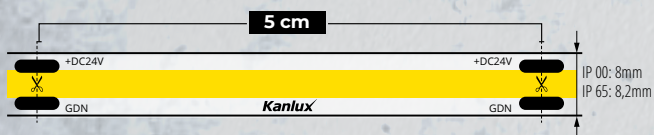

## Kanlux LED STRIP COB

Taśma LED COB pozwala uzyskać jednolitą i efektowną linię świetlną, niezależnie od głębokości profilu i przezroczystości klosza.

- ✓ daje rzeczywiste odzwierciedlenie koloru, dzięki wysokiemu wskaźnikowi oddawania barw Ra90
- ✓ dostępne w wersji 12V (8W/M i 10W/M) oraz 24V (10W/M)
- ✓ szczelność: IP00 oraz IP65
- ✓ trzy temperatury barwowe: WW, NW, CW

## Kanlux LED STRIP COB PARAMETRY TECHNICZNE TAŚM

**NEW**

		NAPIĘCIE ZNAMIONOWE [V]	MOC ZNAMIONOWA [W]	STRUMIEN ŚWIETLNY [LM]	TEMPERATURA BARWOWA [K]	STOPIEŃ IP	[M]	KLASA
LCOB 8W/M 12 IP00-WW	<b>33364</b>	12 DC	<b>1m = 8</b>	<b>1m = 720</b>	3000	00	5	G
LCOB 8W/M 12 IP65-WW	<b>33365</b>	12 DC	<b>1m = 8</b>	<b>1m = 680</b>	3000	65	5	G
LCOB 8W/M 12 IP00-NW	<b>33366</b>	12 DC	<b>1m = 8</b>	<b>1m = 760</b>	4000	00	5	F
LCOB 8W/M 12 IP65-NW	<b>33367</b>	12 DC	<b>1m = 8</b>	<b>1m = 720</b>	4000	65	5	G
LCOB 10W/M 12 IP00-WW	<b>37230</b>	12 DC	<b>1m = 10</b>	<b>1m = 920</b>	3000	00	5	F
LCOB 10W/M 12 IP65-WW	<b>37232</b>	12 DC	<b>1m = 10</b>	<b>1m = 860</b>	3000	65	5	G
LCOB 10W/M 12 IP00-NW	<b>37231</b>	12 DC	<b>1m = 10</b>	<b>1m = 1000</b>	4000	00	5	F
LCOB 10W/M 12 IP65-NW	<b>37233</b>	12 DC	<b>1m = 10</b>	<b>1m = 950</b>	4000	65	5	F

**NEW**

**NEW**

		NAPIĘCIE ZNAMIONOWE [V]	MOC ZNAMIONOWA [W]	STRUMIEN ŚWIETLNY [LM]	TEMPERATURA BARWOWA [K]	STOPIEŃ IP	[M]	KLASA
LCOB 10W/M 24 IP00-WW	<b>33351</b>	24 DC	<b>1m = 10</b>	<b>1m = 920</b>	3000	00	5	F
LCOB 10W/M 24 IP65-WW	<b>33352</b>	24 DC	<b>1m = 10</b>	<b>1m = 860</b>	3000	65	5	G
LCOB 10W/M 24 IP00-NW	<b>33368</b>	24 DC	<b>1m = 10</b>	<b>1m = 1000</b>	4000	00	5	F
LCOB 10W/M 24 IP65-NW	<b>33369</b>	24 DC	<b>1m = 10</b>	<b>1m = 920</b>	4000	65	5	F
LCOB 10W/M 24 IP00-CW	<b>33353</b>	24 DC	<b>1m = 10</b>	<b>1m = 1050</b>	6500	00	5	F
LCOB 10W/M 24 IP65-CW	<b>33354</b>	24 DC	<b>1m = 10</b>	<b>1m = 1000</b>	6500	65	5	F