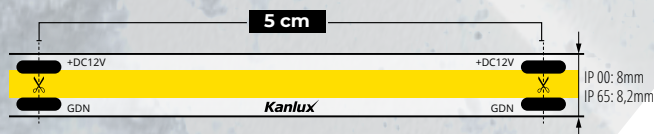

## Kanlux LED STRIP COB

Taśma LED COB pozwala uzyskać jednolitą i efektowną linię świetlną, niezależnie od głębokości profilu i przezroczystości klosza.

- ✓ daje rzeczywiste odzwierciedlenie koloru, dzięki wysokiemu wskaźnikowi oddawania barw Ra90
- ✓ dostępne w wersji 12V (8W/M i 10W/M) oraz 24V (10W/M)
- ✓ szczelność: IP00 oraz IP65
- ✓ trzy temperatury barwowe: WW, NW, CW

## Kanlux LED STRIP COB PARAMETRY TECHNICZNE TAŚM

NEW

		NAPIĘCIE ZNAMIONOWE [V]	MOC ZNAMIONOWA [W]	STRUMIEN ŚWIETLNY [LM]	TEMPERATURA BARWOWA [K]	STOPIEŃ IP	[M]	KLASA
LCOB 8W/M 12 IP00-WW	<b>33364</b>	12 DC	<b>1m = 8</b>	<b>1m = 720</b>	3000	00	5	G
LCOB 8W/M 12 IP65-WW	<b>33365</b>	12 DC	<b>1m = 8</b>	<b>1m = 680</b>	3000	65	5	G
LCOB 8W/M 12 IP00-NW	<b>33366</b>	12 DC	<b>1m = 8</b>	<b>1m = 760</b>	4000	00	5	F
LCOB 8W/M 12 IP65-NW	<b>33367</b>	12 DC	<b>1m = 8</b>	<b>1m = 720</b>	4000	65	5	G
LCOB 10W/M 12 IP00-WW	<b>37230</b>	12 DC	<b>1m = 10</b>	<b>1m = 920</b>	3000	00	5	F
LCOB 10W/M 12 IP65-WW	<b>37232</b>	12 DC	<b>1m = 10</b>	<b>1m = 860</b>	3000	65	5	G
LCOB 10W/M 12 IP00-NW	<b>37231</b>	12 DC	<b>1m = 10</b>	<b>1m = 1000</b>	4000	00	5	F
LCOB 10W/M 12 IP65-NW	<b>37233</b>	12 DC	<b>1m = 10</b>	<b>1m = 950</b>	4000	65	5	F

NEW

NEW

		NAPIĘCIE ZNAMIONOWE [V]	MOC ZNAMIONOWA [W]	STRUMIEN ŚWIETLNY [LM]	TEMPERATURA BARWOWA [K]	STOPIEŃ IP	[M]	KLASA
LCOB 10W/M 24 IP00-WW	<b>33351</b>	24 DC	<b>1m = 10</b>	<b>1m = 920</b>	3000	00	5	F
LCOB 10W/M 24 IP65-WW	<b>33352</b>	24 DC	<b>1m = 10</b>	<b>1m = 860</b>	3000	65	5	G
LCOB 10W/M 24 IP00-NW	<b>33368</b>	24 DC	<b>1m = 10</b>	<b>1m = 1000</b>	4000	00	5	F
LCOB 10W/M 24 IP65-NW	<b>33369</b>	24 DC	<b>1m = 10</b>	<b>1m = 920</b>	4000	65	5	F
LCOB 10W/M 24 IP00-CW	<b>33353</b>	24 DC	<b>1m = 10</b>	<b>1m = 1050</b>	6500	00	5	F
LCOB 10W/M 24 IP65-CW	<b>33354</b>	24 DC	<b>1m = 10</b>	<b>1m = 1000</b>	6500	65	5	F