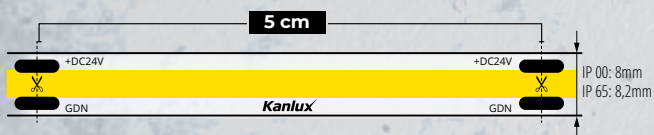

## Kanlux LED STRIP COB

Taśma LED COB pozwala uzyskać jednolitą i efektowną linię świetlną, niezależnie od głębokości profilu i przezroczystości klosza.

- ✓ daje rzeczywiste odzwierciedlenie koloru, dzięki wysokiemu wskaźnikowi oddawania barw Ra90
- ✓ dostępne w wersji 12V (8W/M i 10W/M) oraz 24V (10W/M)
- ✓ szczelność: IP00 oraz IP65
- ✓ trzy temperatury barwowe: WW, NW, CW

## Kanlux LED STRIP COB PARAMETRY TECHNICZNE TAŚM

NEW

		NAPIĘCIE ZNAMIONOWE [V]	MOC ZNAMIONOWA [W]	STRUMIEN ŚWIETLNY [LM]	TEMPERATURA BARWOWA [K]	STOPIEŃ IP	[M]	KLASA
LCOB 8W/M 12 IP00-WW	<b>33364</b>	12 DC	<b>1m = 8</b>	<b>1m = 720</b>	3000	00	5	G
LCOB 8W/M 12 IP65-WW	<b>33365</b>	12 DC	<b>1m = 8</b>	<b>1m = 680</b>	3000	65	5	G
LCOB 8W/M 12 IP00-NW	<b>33366</b>	12 DC	<b>1m = 8</b>	<b>1m = 760</b>	4000	00	5	F
LCOB 8W/M 12 IP65-NW	<b>33367</b>	12 DC	<b>1m = 8</b>	<b>1m = 720</b>	4000	65	5	G
LCOB 10W/M 12 IP00-WW	<b>37230</b>	12 DC	<b>1m = 10</b>	<b>1m = 920</b>	3000	00	5	F
LCOB 10W/M 12 IP65-WW	<b>37232</b>	12 DC	<b>1m = 10</b>	<b>1m = 860</b>	3000	65	5	G
LCOB 10W/M 12 IP00-NW	<b>37231</b>	12 DC	<b>1m = 10</b>	<b>1m = 1000</b>	4000	00	5	F
LCOB 10W/M 12 IP65-NW	<b>37233</b>	12 DC	<b>1m = 10</b>	<b>1m = 950</b>	4000	65	5	F

NEW

NEW

		NAPIĘCIE ZNAMIONOWE [V]	MOC ZNAMIONOWA [W]	STRUMIEN ŚWIETLNY [LM]	TEMPERATURA BARWOWA [K]	STOPIEŃ IP	[M]	KLASA
LCOB 10W/M 24 IP00-WW	<b>33351</b>	24 DC	<b>1m = 10</b>	<b>1m = 920</b>	3000	00	5	F
LCOB 10W/M 24 IP65-WW	<b>33352</b>	24 DC	<b>1m = 10</b>	<b>1m = 860</b>	3000	65	5	G
LCOB 10W/M 24 IP00-NW	<b>33368</b>	24 DC	<b>1m = 10</b>	<b>1m = 1000</b>	4000	00	5	F
LCOB 10W/M 24 IP65-NW	<b>33369</b>	24 DC	<b>1m = 10</b>	<b>1m = 920</b>	4000	65	5	F
LCOB 10W/M 24 IP00-CW	<b>33353</b>	24 DC	<b>1m = 10</b>	<b>1m = 1050</b>	6500	00	5	F
LCOB 10W/M 24 IP65-CW	<b>33354</b>	24 DC	<b>1m = 10</b>	<b>1m = 1000</b>	6500	65	5	F