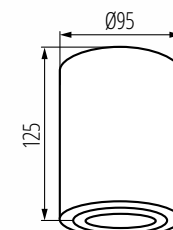

BORD DLP-50-SR/W
BORD DLP-50-SR/B

BORD XS DLP-50-W
BORD XS DLP-50-B

GORD XS DLP-50-W
GORD XS DLP-50-B

●	BORD DLP-50-B	22552	max 10W LED	ø95 x 125
○	BORD DLP-50-W	22551	max 10W LED	ø95 x 125
●	BORD DLP-50-SR/B	22558	max 10W LED	ø95 x 125
○	BORD DLP-50-SR/W	22559	max 10W LED	ø95 x 125
●	BORD XS DLP-50-B	25478	max 10W LED	ø80 x 115
○	BORD XS DLP-50-W	25479	max 10W LED	ø80 x 115
●	GORD XS DLP-50-B	25476	max 10W LED	80 x 80 x 115
○	GORD XS DLP-50-W	25477	max 10W LED	80 x 80 x 115

Napięcie znamionowe [V]: **220-240 AC**

Moc maksymalna [W]: **max 10W LED**

Klasa ochronności przed porażeniem elektrycznym: **I**

Trzonek: **GU10**

Materiał obudowy: **stop aluminium**

Regulacja kątowna oprawy oświetleniowej: **w jednej osi**

Regulacja kątowna oprawy oświetleniowej [°]: **25**

Stopień IP: **20**

BORD DLP

BORD XS DLP

GORD XS DLP

HIGH
quality
finish

25°

Kanlux