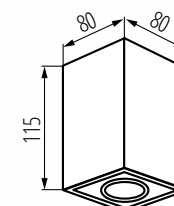

Regulacja kątowna oprawy oświetleniowej [°]: **25**

Stopień IP: **20**

BORD DLP

BORD XS DLP

GORD XS DLP

HIGH
quality
finish

25°

Kanlux