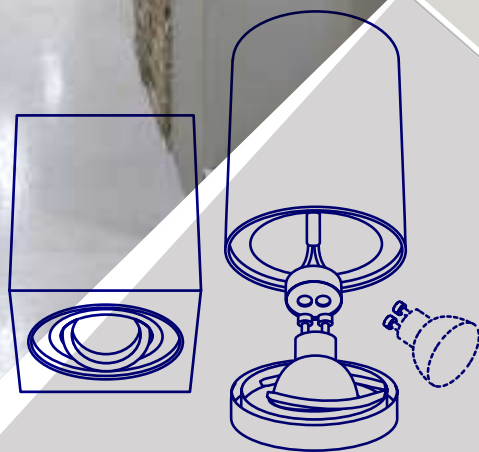

Kanlux

**KLASYKA
OPRAW
NATYNKOWYCH**

**Kanlux BORD/ BORD XS
Kanlux GORD XS**

Kanlux

Kanlux BORD/BORD XS
Kanlux GORD XS

**Oprawy sufitowe
dedykowane do montażu
natynkowego.**

To kompletne oprawy,
do których pasują źródła
światła o trzonku GU10.

Kanlux

Kanlux BORD/BORD XS Kanlux GORD XS

Dzięki regulacji
kątowej możemy
skierować światło
na wybrany przez
nas punkt.

Regulacja
kąta
świecenia

25°

Kanlux

NOWOŚĆ

KANLUX BORD

Seria tradycyjnych
opraw Kanlux BORD.

22559

BORD DLP-50-**SR/W**

22558

BORD DLP-50-**SR/B**

125mm

ø95mm

Kanlux