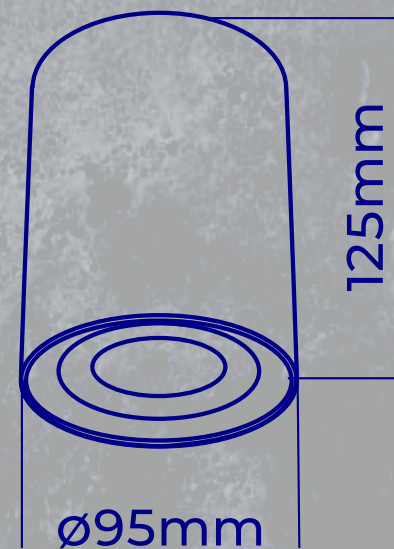

Seria tradycyjnych
opraw Kanlux BORD.

22559

BORD DLP-50-**SR/W**

22558

BORD DLP-50-**SR/B**

125mm

ø95mm

Kanlux

KANLUX BORD

Seria tradycyjnych
opraw Kanlux BORD.

22551

BORD DLP-50-W

22552

BORD DLP-50-B

125mm

ø95mm

BORD DLP-50-SR/W
BORD DLP-50-SR/B

BORD XS DLP-50-W
BORD XS DLP-50-B

GORD XS DLP-50-W
GORD XS DLP-50-B

●	BORD DLP-50-B	22552	max 10W LED	ø95 x 125
○	BORD DLP-50-W	22551	max 10W LED	ø95 x 125
●	BORD DLP-50-SR/B	22558	max 10W LED	ø95 x 125
○	BORD DLP-50-SR/W	22559	max 10W LED	ø95 x 125
●	BORD XS DLP-50-B	25478	max 10W LED	ø80 x 115
○	BORD XS DLP-50-W	25479	max 10W LED	ø80 x 115
●	GORD XS DLP-50-B	25476	max 10W LED	80 x 80 x 115
○	GORD XS DLP-50-W	25477	max 10W LED	80 x 80 x 115

Regulacja kątowna oprawy oświetleniowej [°]: **25**

Stopień IP: **20**

BORD DLP

BORD XS DLP

GORD XS DLP

HIGH
quality
finish

25°

Kanlux