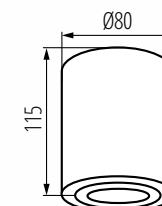

BORD DLP-50-SR/W
BORD DLP-50-SR/B

BORD XS DLP-50-W
BORD XS DLP-50-B

GORD XS DLP-50-W
GORD XS DLP-50-B

●	BORD DLP-50-B	22552	max 10W LED	ø95 x 125
○	BORD DLP-50-W	22551	max 10W LED	ø95 x 125
●	BORD DLP-50-SR/B	22558	max 10W LED	ø95 x 125
○	BORD DLP-50-SR/W	22559	max 10W LED	ø95 x 125
●	BORD XS DLP-50-B	25478	max 10W LED	ø80 x 115
○	BORD XS DLP-50-W	25479	max 10W LED	ø80 x 115
●	GORD XS DLP-50-B	25476	max 10W LED	80 x 80 x 115
○	GORD XS DLP-50-W	25477	max 10W LED	80 x 80 x 115

Napięcie znamionowe [V]: **220-240 AC**

Moc maksymalna [W]: **max 10W LED**

Klasa ochronności przed porażeniem elektrycznym: **I**

Trzonek: **GU10**

Materiał obudowy: **stop aluminium**

Regulacja kątowna oprawy oświetleniowej: **w jednej osi**

Regulacja kątowna oprawy oświetleniowej [°]: **25**

Stopień IP: **20**

BORD DLP

BORD XS DLP

GORD XS DLP

HIGH
quality
finish

25°

Kanlux