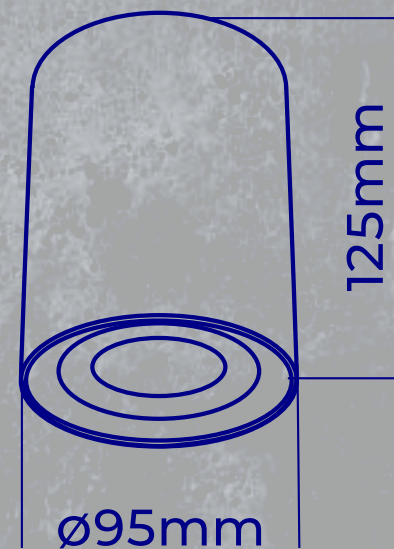

Kanlux

Kanlux BORD/BORD XS Kanlux GORD XS

Dzięki regulacji
kątowej możemy
skierować światło
na wybrany przez
nas punkt.

Regulacja
kąta
świecenia

25°

Kanlux

NOWOŚĆ

KANLUX BORD

Seria tradycyjnych
opraw Kanlux BORD.

22559

BORD DLP-50-**SR/W**

22558

BORD DLP-50-**SR/B**

125mm

ø95mm

Kanlux

KANLUX BORD

Seria tradycyjnych
opraw Kanlux BORD.

22551

BORD DLP-50-W

22552

BORD DLP-50-B

125mm

ø95mm

BORD DLP-50-SR/W
BORD DLP-50-SR/B

BORD XS DLP-50-W
BORD XS DLP-50-B

GORD XS DLP-50-W
GORD XS DLP-50-B

●	BORD DLP-50-B	22552	max 10W LED	ø95 x 125
○	BORD DLP-50-W	22551	max 10W LED	ø95 x 125
●	BORD DLP-50-SR/B	22558	max 10W LED	ø95 x 125
○	BORD DLP-50-SR/W	22559	max 10W LED	ø95 x 125
●	BORD XS DLP-50-B	25478	max 10W LED	ø80 x 115
○	BORD XS DLP-50-W	25479	max 10W LED	ø80 x 115
●	GORD XS DLP-50-B	25476	max 10W LED	80 x 80 x 115
○	GORD XS DLP-50-W	25477	max 10W LED	80 x 80 x 115