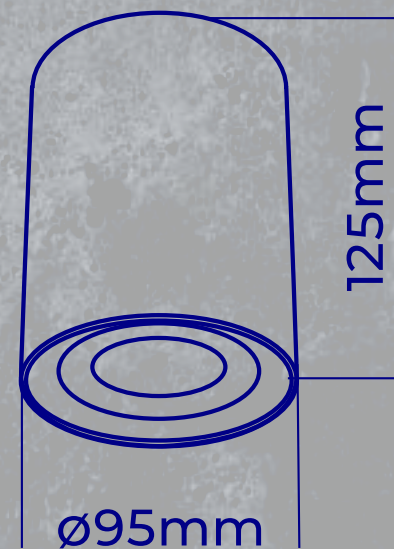

22558

BORD DLP-50-**SR/B**