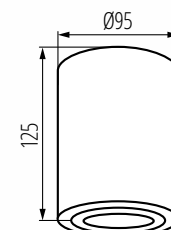

BORD DLP-50-SR/W
BORD DLP-50-SR/B

BORD XS DLP-50-W
BORD XS DLP-50-B

GORD XS DLP-50-W
GORD XS DLP-50-B

●	BORD DLP-50-B	22552	max 10W LED	ø95 x 125
○	BORD DLP-50-W	22551	max 10W LED	ø95 x 125
●	BORD DLP-50-SR/B	22558	max 10W LED	ø95 x 125
○	BORD DLP-50-SR/W	22559	max 10W LED	ø95 x 125
●	BORD XS DLP-50-B	25478	max 10W LED	ø80 x 115
○	BORD XS DLP-50-W	25479	max 10W LED	ø80 x 115
●	GORD XS DLP-50-B	25476	max 10W LED	80 x 80 x 115
○	GORD XS DLP-50-W	25477	max 10W LED	80 x 80 x 115

Napięcie znamionowe [V]: **220-240 AC**

Moc maksymalna [W]: **max 10W LED**

Klasa ochronności przed porażeniem elektrycznym: **I**

Trzonek: **GU10**

Materiał obudowy: **stop aluminium**

Regulacja kątowna oprawy oświetleniowej: **w jednej osi**

Regulacja kątowna oprawy oświetleniowej [°]: **25**

Stopień IP: **20**

BORD DLP

BORD XS DLP

GORD XS DLP

HIGH
quality
finish

25°

Kanlux