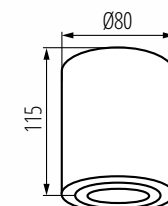

BORD DLP-50-SR/W
BORD DLP-50-SR/B

BORD XS DLP-50-W
BORD XS DLP-50-B

GORD XS DLP-50-W
GORD XS DLP-50-B

●	BORD DLP-50-B	22552	max 10W LED	ø95 x 125
○	BORD DLP-50-W	22551	max 10W LED	ø95 x 125
●	BORD DLP-50-SR/B	22558	max 10W LED	ø95 x 125
○	BORD DLP-50-SR/W	22559	max 10W LED	ø95 x 125
●	BORD XS DLP-50-B	25478	max 10W LED	ø80 x 115
○	BORD XS DLP-50-W	25479	max 10W LED	ø80 x 115
●	GORD XS DLP-50-B	25476	max 10W LED	80 x 80 x 115
○	GORD XS DLP-50-W	25477	max 10W LED	80 x 80 x 115

Napięcie znamionowe [V]: **220-240 AC**

Moc maksymalna [W]: **max 10W LED**

Klasa ochronności przed porażeniem elektrycznym: **I**

Trzonek: **GU10**

Materiał obudowy: **stop aluminium**

Regulacja kątowna oprawy oświetleniowej: **w jednej osi**

Regulacja kątowna oprawy oświetleniowej [°]: **25**

Stopień IP: **20**

BORD DLP

BORD XS DLP

GORD XS DLP

HIGH
quality
finish

25°

Kanlux