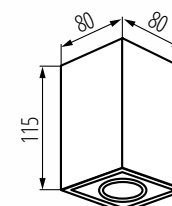

Regulacja kątowna oprawy oświetleniowej [°]: **25**

Stopień IP: **20**

BORD DLP

BORD XS DLP

GORD XS DLP

HIGH
quality
finish

25°

Kanlux