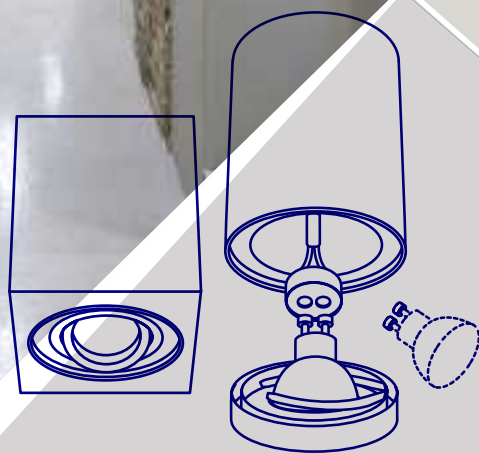

Kanlux

**KLASYKA
OPRAW
NATYNKOWYCH**

**Kanlux BORD/ BORD XS
Kanlux GORD XS**

Kanlux

**Kanlux BORD/BORD XS
Kanlux GORD XS**

**Oprawy sufitowe
dedykowane do montażu
natynkowego.**

To kompletne oprawy,
do których pasują źródła
światła o trzonku GU10.

Kanlux

Kanlux BORD/BORD XS Kanlux GORD XS

Dzięki regulacji
kątowej możemy
skierować światło
na wybrany przez
nas punkt.

Regulacja
kąta
świecenia

25°

Kanlux

NOWOŚĆ

KANLUX BORD