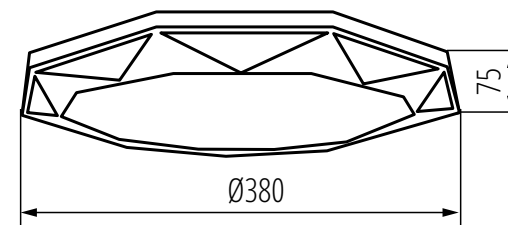

Materiał obudowy: metal

Materiał klosza: tworzywo sztuczne

**STARLIGHT
SHADE**

A decorative graphic consisting of several stylized stars and sparkles of varying sizes, arranged around the text 'STARLIGHT SHADE'.