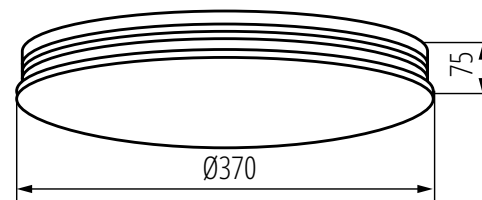

Materiał obudowy: metal
Materiał klosza: tworzywo sztuczne

Kanlux

Kanlux **EXATE LED**

37323

EXATE LED 17,5W NW

4000K

1420lm

**STARLIGHT
SHADE**