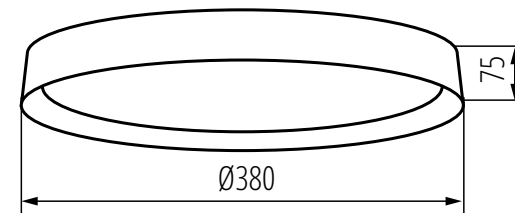

Materiał obudowy: metal
Materiał klosza: tworzywo sztuczne

Kanlux

Kanlux **SOLN LED**

37324

SOLN LED 17,5W NW B/G
4000K

945lm

Materiał obudowy: metal
Materiał klosza: tworzywo sztuczne

Kanlux