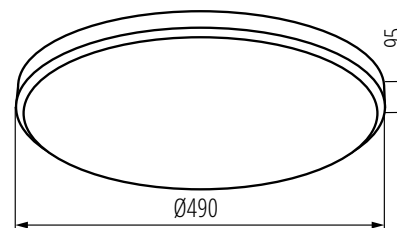

Kanlux **ARVOS LED**

37331 ○

ARVOS LED 37W CCT W

37330 ●

ARVOS LED 37W CCT B

2700/4000/6500K

max 2680lm 4000K

Materiał obudowy: stal
Materiał klosza: PMMA