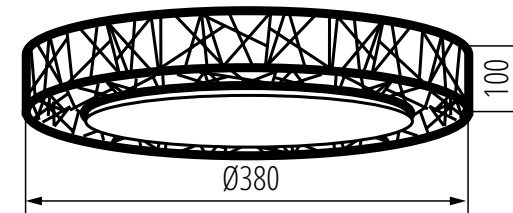

Kanlux

Kanlux **AMAZI LED**

37325

AMAZI LED 17,5W NW B

4000K

925lm