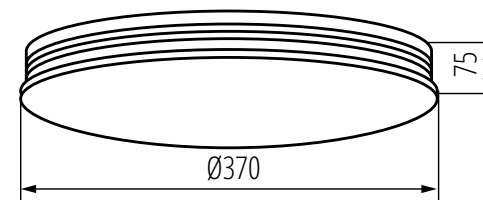

Kanlux

Kanlux **EXATE LED**

37323

EXATE LED 17,5W NW

4000K

1420lm