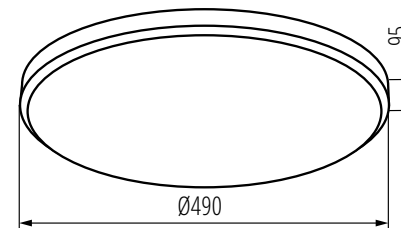

## Kanlux **ARVOS LED**

**37331** ○

ARVOS LED 37W CCT W

**37330** ●

ARVOS LED 37W CCT B

2700/4000/6500K

**max 2680lm** 4000K

Materiał obudowy: stal  
Materiał klosza: PMMA