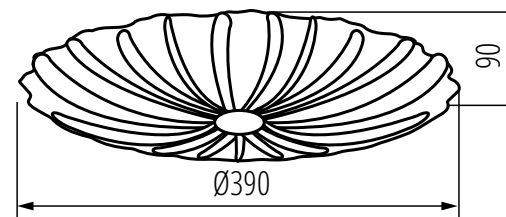

Kanlux

Kanlux **BONSA LED**

37322

BONSA LED 17,5W NW

4000K

1580lm

✦ ✦
STARLIGHT
SHADE

Materiał obudowy: metal
Materiał klosza: tworzywo sztuczne