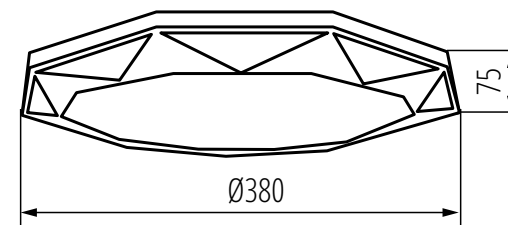

## Kanlux **CARVO LED**

**37321**

CARVO LED 17,5W NW

4000K

**1320lm**

Materiał obudowy: metal

Materiał klosza: tworzywo sztuczne

**STARLIGHT  
SHADE**