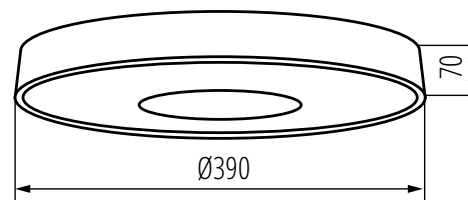

## Kanlux **VAND LED**

**37326** ○

VAND LED 17,5W NW W

**37327** ●

VAND LED 17,5W NW B  
4000K

**460lm**

Materiał obudowy: metal  
Materiał klosza: tworzywo sztuczne