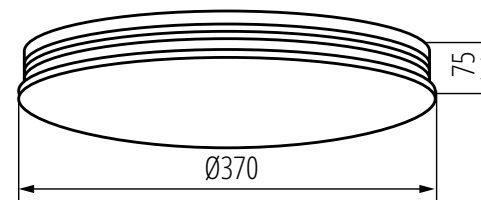

## Kanlux **EXATE LED**

**37323**

EXATE LED 17,5W NW

4000K

**1420lm**

**STARLIGHT  
SHADE**

Materiał obudowy: metal  
Materiał klosza: tworzywo sztuczne