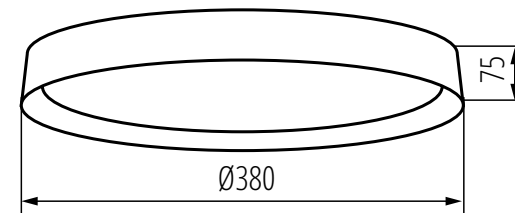

Kanlux

Kanlux **SOLN LED**

37324

SOLN LED 17,5W NW B/G
4000K

945lm