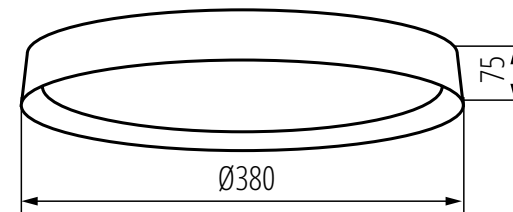

Kanlux

Kanlux **SOLN LED**

37324

SOLN LED 17,5W NW B/G
4000K

945lm