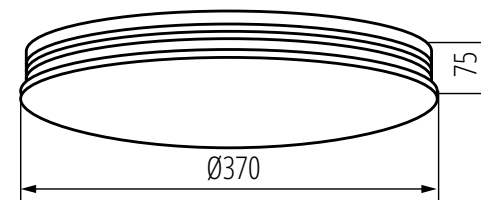

Kanlux

Kanlux **EXATE LED**

37323

EXATE LED 17,5W NW

4000K

1420lm