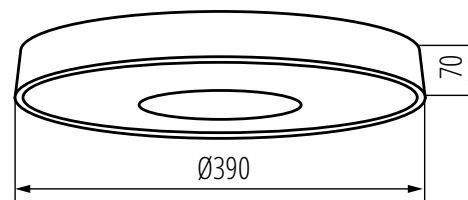

Materiał obudowy: metal
Materiał klosza: tworzywo sztuczne

Kanlux

Kanlux **VAND LED**

37326 ○

VAND LED 17,5W NW W

37327 ●

VAND LED 17,5W NW B
4000K

460lm