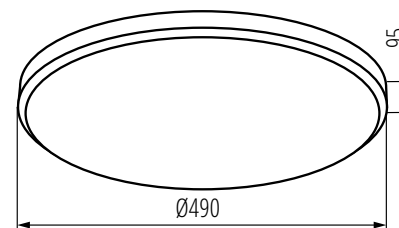

Kanlux

Kanlux **ARVOS LED**

37331 ○

ARVOS LED 37W CCT W

37330 ●

ARVOS LED 37W CCT B

2700/4000/6500K

max 2680lm 4000K

Materiał obudowy: stal
Materiał klosza: PMMA