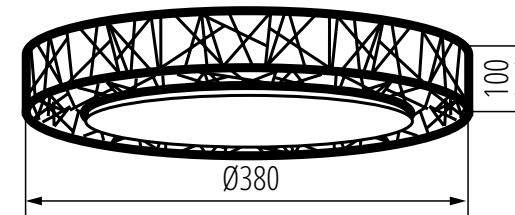

Materiał obudowy: metal
Materiał klosza: tworzywo sztuczne

Kanlux

Kanlux **VAND LED**

37326 ○

VAND LED 17,5W NW W

37327 ●

VAND LED 17,5W NW B
4000K

460lm