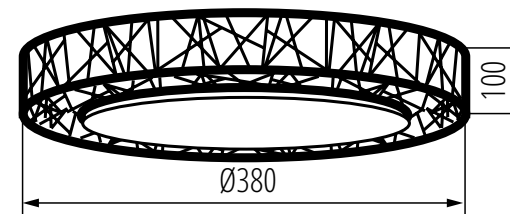

925lm

Materiał obudowy: metal
Materiał klosza: tworzywo sztuczne

Kanlux

Kanlux **VAND LED**

37326 ○

VAND LED 17,5W NW W

37327 ●

VAND LED 17,5W NW B
4000K