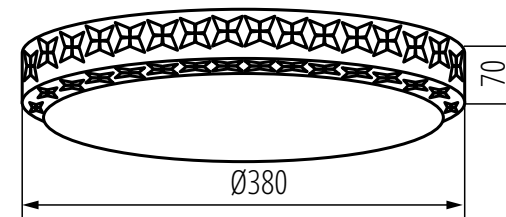

Kanlux

Kanlux **LUMKO LED**

37320

LUMKO LED 17,5W NW

4000K

1480lm

Materiał obudowy: metal

Materiał klosza: tworzywo sztuczne

STARLIGHT
SHADE