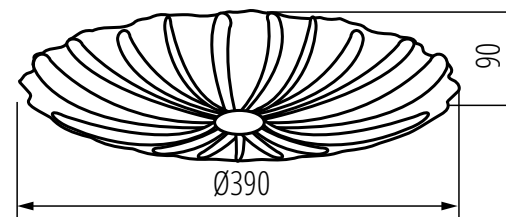

Kanlux

Kanlux **BONSA LED**

37322

BONSA LED 17,5W NW

4000K

1580lm

✦ ✦ ✦
STARLIGHT
SHADE

Materiał obudowy: metal
Materiał klosza: tworzywo sztuczne