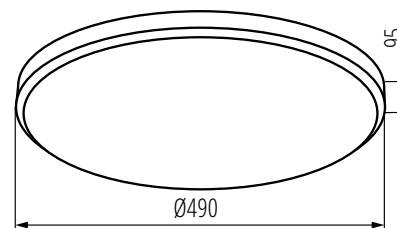

Kanlux

Kanlux **ARVOS LED**

37331 ○

ARVOS LED 37W CCT W

37330 ●

ARVOS LED 37W CCT B

2700/4000/6500K

max 2680lm 4000K

Materiał obudowy: stal
Materiał klosza: PMMA