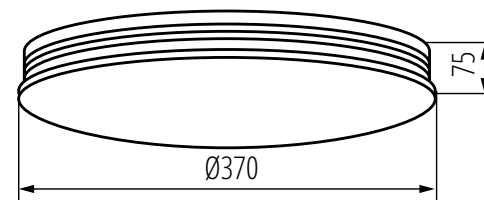

Kanlux

Kanlux **EXATE LED**

37323

EXATE LED 17,5W NW

4000K

1420lm