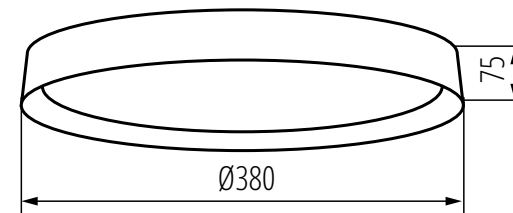

Kanlux

Kanlux **SOLN LED**

37324

SOLN LED 17,5W NW B/G
4000K

945lm