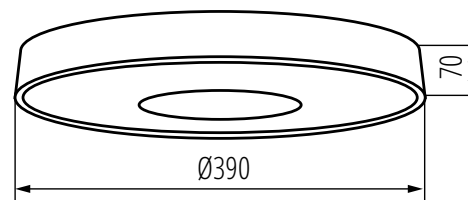

Kanlux

Kanlux **VAND LED**

37326 ○

VAND LED 17,5W NW W

37327 ●

VAND LED 17,5W NW B
4000K

460lm

Materiał obudowy: metal
Materiał klosza: tworzywo sztuczne