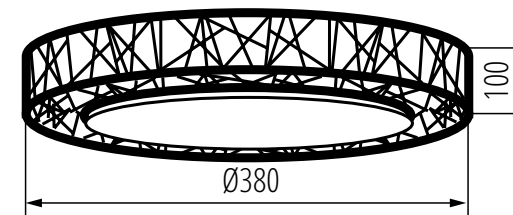

Materiał obudowy: metal

Materiał klosza: tworzywo sztuczne

Kanlux

Kanlux **VAND LED**

37326 ○

VAND LED 17,5W NW W

37327 ●

VAND LED 17,5W NW B
4000K