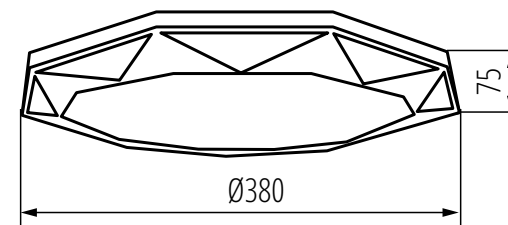

Materiał obudowy: metal

Materiał klosza: tworzywo sztuczne

**STARLIGHT
SHADE**

Kanlux

Kanlux **LUMKO LED**

37320

LUMKO LED 17,5W NW

4000K