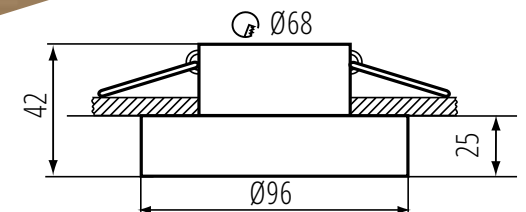

Trzonek: **Gx5,3/GU10**

Materiał: **stop aluminium**

Stopień ochrony: **IP20**

Otwór montażowy: **Ø68mm**

*brak oprawki i źródła światła w komplecie

Kanlux

Kanlux ELICEO / ELICEO-ST dobrze spakowane

kanlux.com