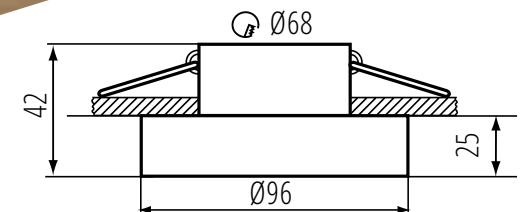

Trzonek: **Gx5,3/GU10**

Materiał: **stop aluminium**

Stopień ochrony: **IP20**

Otwór montażowy: **Ø68mm**

\*brak oprawki i źródła światła w komplecie

**Kanlux**