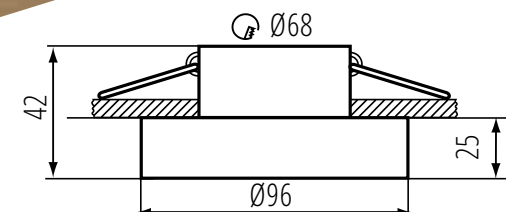

Trzonek: **Gx5,3/GU10**

Materiał: **stop aluminium**

Stopień ochrony: **IP20**

Otwór montażowy: **Ø68mm**

\*brak oprawki i źródła światła w komplecie

**Kanlux**