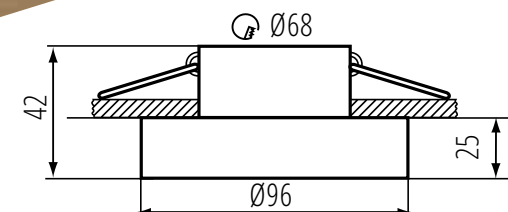

Trzonek: **Gx5,3/GU10**

Materiał: **stop aluminium**

Stopień ochrony: **IP20**

Otwór montażowy: **Ø68mm**

\*brak oprawki i źródła światła w komplecie

**Kanlux**