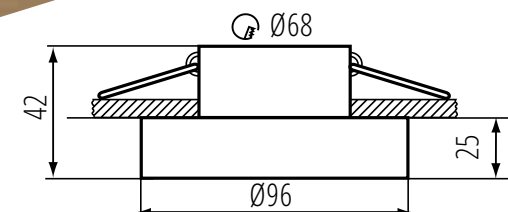

Trzonek: **Gx5,3/GU10**

Materiał: **stop aluminium**

Stopień ochrony: **IP20**

Otwór montażowy: **Ø68mm**

*brak oprawki i źródła światła w komplecie

Kanlux

Kanlux ELICEO / ELICEO-ST dobrze spakowane

kanlux.com