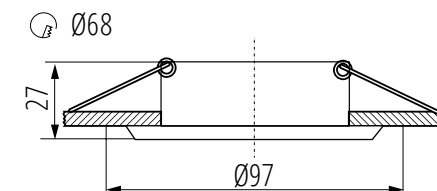

Trzonek: Gx5,3/GU10

Materiał obudowy: stop aluminium

Stopień IP: 20

Otwór montażowy [mm]:  $\varnothing 68$

dobrze spakowane

\* brak oprawki i źródła światła w komplecie