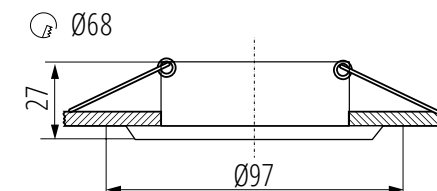

Otwór montażowy [mm]: $\varnothing 68$

dobrze spakowane

* brak oprawki i źródła światła w komplecie