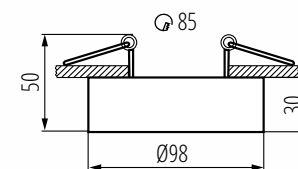

MINI BORD DLP-50-B

MINI BORD DLP-50-W

Napięcie znamionowe [V]: **12 AC; 12 DC; 220-240 AC**
 Moc maksymalna [W]: **max 10 W (tylko źródła LED)**
 Klasa ochronności przed porażeniem elektrycznym: **II/III**
 Źródło światła: **MR16 LED / PAR16 LED**
 Trzonek: **Gx5,3/GU10**
 Pierścień dekoracyjny bez oprawki ceramicznej
 Materiał obudowy: **stop aluminium, stal**
 Regulacja kątowa oprawy oświetleniowej: **w jednej osi**
 Regulacja kątowa oprawy oświetleniowej [°]: **30**
 Stopień IP: **20**

TINY BORD DTO-B

TINY BORD DTO-B/G

TINY BORD DTO-W

TINY BORD DTO-W/G

MINI BORD DLP

TINY BORD DTO

Kanlux

Kanlux MINI **BORD** /
Kanlux TINY **BORD**