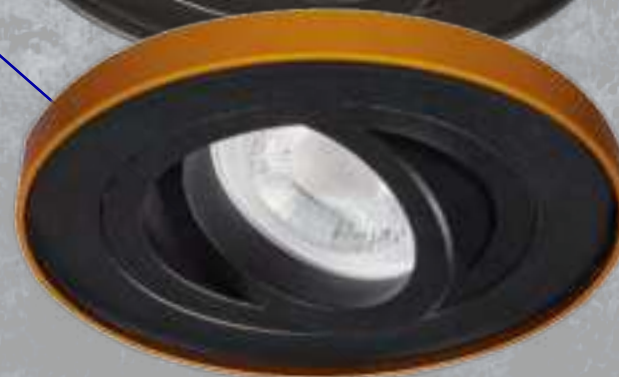

Kanlux

**OPRAWY SUFITOWE
PRZEZNACZONE
DO MONTAŻU
PODTYNKOWEGO**

**Kanlux MINI BORD
Kanlux TINY BORD**

Kanlux

Kanlux MINI BORD **Kanlux TINY BORD**

Dzięki regulacji
kątowej możemy
skierować światło
w wybrany przez
nas punkt.

Regulacja
kąta
świecenia

Kanlux

KANLUX MINI BORD

Sposób montażu jest taki sam jak w przypadku opraw wpuszczanych typu oczko, a wyglądem przywodzą na myśl oprawy natynkowe.

28782

MINI BORD DLP-50-**W**

28783

TINY BORD DTO-**B**

37168

TINY BORD DTO-**W/G**

37166

TINY BORD DTO-**B/G**

Kanlux

Kanlux MINi BORD/Kanlux TINY BORD

Gwarantują wyjątkową aranżację oświetlenia,
umożliwiającą podkreślenie wybranych
elementów wystroju pomieszczenia.

Gwarantują wyjątkową aranżację oświetlenia, umożliwiającą podkreślenie wybranych elementów wystroju pomieszczenia.

30°

MODERN
design

NOWOŚĆ

Kanlux MINI BORD / Kanlux TINY BORD

○	MINI BORD DLP-50-W	28782	max 10W	ø95 x 125
●	MINI BORD DLP-50-B	28783	max 10W	ø95 x 125
●	TINY BORD DTO-B	37165	max 10W	ø80 x 115
●	TINY BORD DTO-B/G	37166	max 10W	ø80 x 115
○	TINY BORD DTO-W	37167	max 10W	ø80 x 115
●	TINY BORD DTO-W/G	37168	max 10W	ø80 x 115