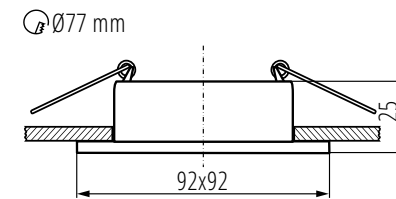

Kanlux FELINE DSL

* brak oprawki i źródła światła w komplecie