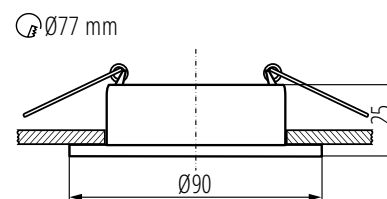

Kanlux

Kanlux FELINE DSO / FELINE DSL

Dane techniczne:

Napięcie znamionowe [V]: 12 AC; 12 DC; 220-240 AC
Moc maksymalna [W]: max 10 W (tylko źródła LED)
Klasa ochronności przed porażeniem elektrycznym: II/III
Źródło światła: MR16 LED / PAR16 LED
Trzonek: Gx5,3/GU10
Materiał obudowy: stop aluminium
Stopień IP: 20
Otwór montażowy [mm]: $\varnothing 77$