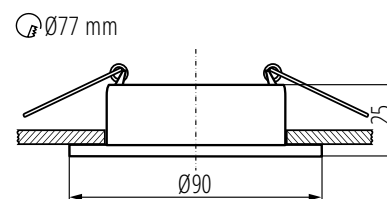

Dane techniczne:

Napięcie znamionowe [V]: 12 AC; 12 DC; 220-240 AC
Moc maksymalna [W]: max 10 W (tylko źródła LED)
Klasa ochronności przed porażeniem elektrycznym: II/III
Źródło światła: MR16 LED / PAR16 LED
Trzonek: Gx5,3/GU10
Materiał obudowy: stop aluminium
Stopień IP: 20
Otwór montażowy [mm]: $\varnothing 77$