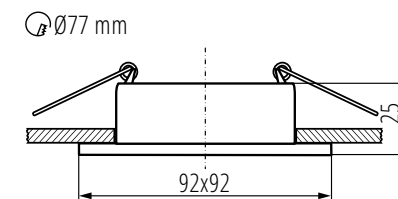

Kanlux FELINE DSL