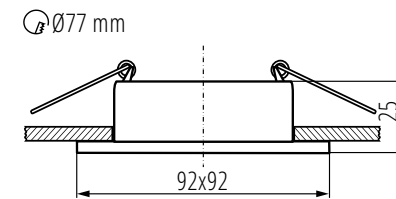

Kanlux FELINE DSL