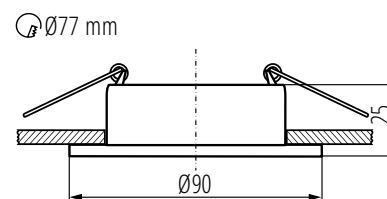

### Dane techniczne:

Napięcie znamionowe [V]: 12 AC; 12 DC; 220-240 AC  
Moc maksymalna [W]: max 10 W (tylko źródła LED)  
Klasa ochronności przed porażeniem elektrycznym: II/III  
Źródło światła: MR16 LED / PAR16 LED  
Trzonek: Gx5,3/GU10  
Materiał obudowy: stop aluminium  
Stopień IP: 20  
Otwór montażowy [mm]:  $\varnothing 77$