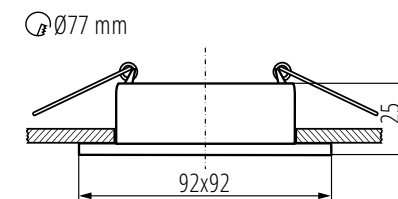

Kanlux FELINE DSL

* brak oprawki i źródła światła w komplecie