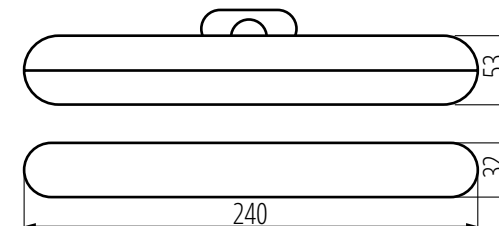

Kanlux CALIZA LED

wbudowany
akumulator:
3,7V Li-Ion 800mAh

trwałość:
25 000h

klasa
ochrony:
III