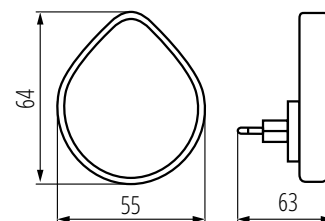

## Kanlux **UOV LED**

**37396**

UOV LED DIM WW W

3000K

**1-30lm**

płynna regulacja jasności

Materiał obudowy: tworzywo sztuczne  
Materiał klosza: tworzywo sztuczne