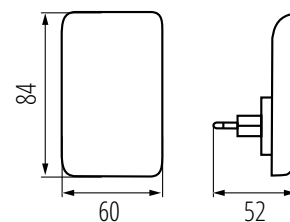

## Kanlux **ORISA LED**

**37394**

ORISA LED WW W

**37395**

ORISA LED WW B

3000K

**5lm**

Materiał obudowy: PC