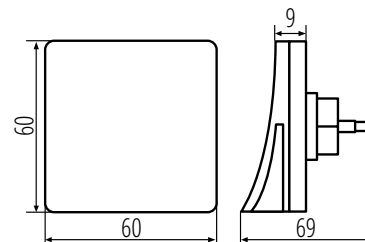

## Kanlux **HOFI LED**

**37393**

HOFI LED WW W

3000K

**2lm**

Materiał obudowy: PC  
Materiał klosza: PC