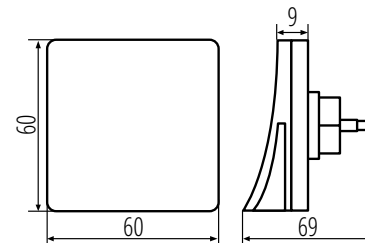

Kanlux

Kanlux **HOFI LED**

37393

HOFI LED WW W

3000K

2lm

Materiał obudowy: PC
Materiał klosza: PC