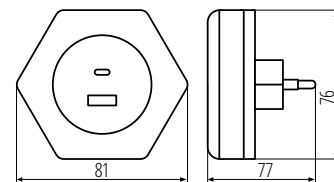

Kanlux

Kanlux **BOLA LED**

37397

BOLA LED 2xUSB WW W

max 15W

3000K

4lm (0,22W)

3 trzy tryby działania

ON/OFF/AUTO

port USB-A i USB-C