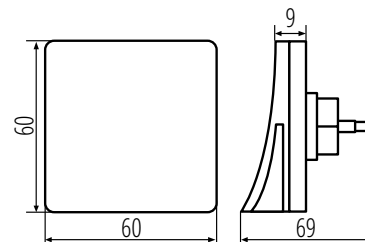

Kanlux

Kanlux **HOFI LED**

37393

HOFI LED WW W

3000K

2lm

Materiał obudowy: PC
Materiał klosza: PC