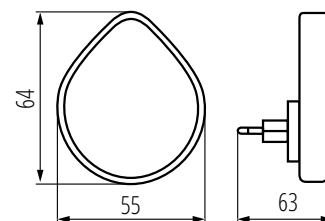

płynna regulacja jasności

Materiał obudowy: tworzywo sztuczne

Materiał klosza: tworzywo sztuczne

Kanlux

Kanlux **BOLA LED**

37397

BOLA LED 2xUSB WW W

max 15W