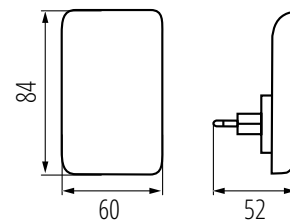

Kanlux

Kanlux **ORISA LED**

37394

ORISA LED WW W

37395

ORISA LED WW B

3000K

5lm