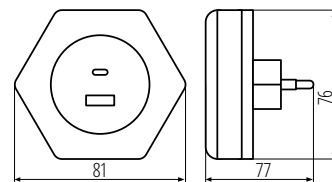

Kanlux

Kanlux **BOLA LED**

37397

BOLA LED 2xUSB WW W

max 15W

3000K

4lm (0,22W)

3 trzy tryby działania

ON/OFF/AUTO

port USB-A i USB-C