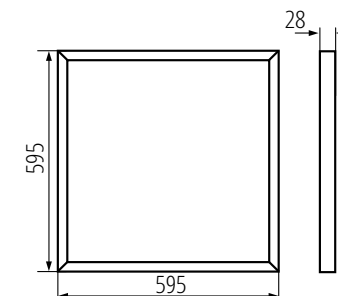

materiał obudowy: **stal**

materiał klosza: **tworzywo sztuczne**

szczelność: **IP20**

klasa ochronności przed porażeniem elektrycznym: **I**

dobrze
spakowane

BAREV BL LEDN2 40W-NW

BAREV BL 40W 12030 NW