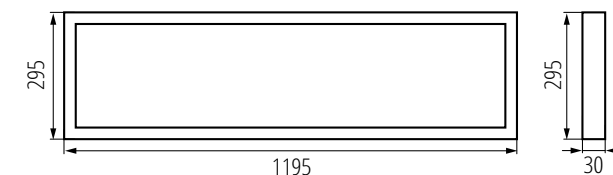

materiał obudowy: **stal**

materiał klosza: **tworzywo sztuczne**

szczelność: **IP20**

klasa ochronności przed porażeniem elektrycznym: **I**

dobrze
spakowane

BAREV BL LEDN2 40W-NW

BAREV BL 40W 12030 NW