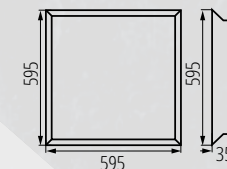

BLINGO 6060