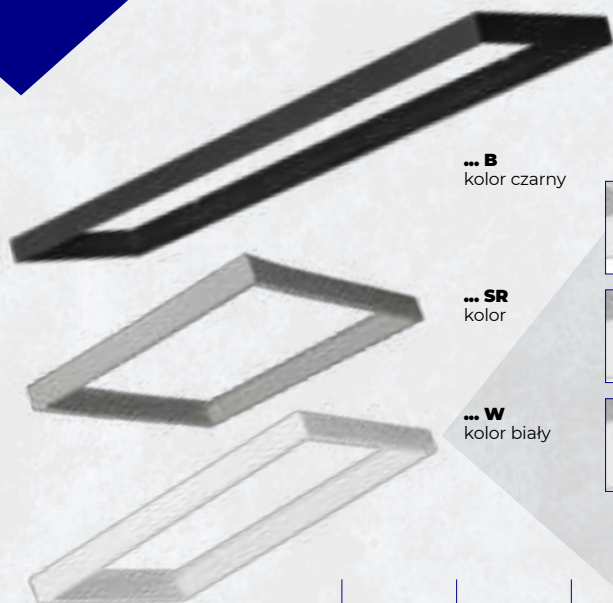

KanluxBLINGO LED PEŁEN ZAKRES AKCESORÓW

... B
kolor czarny

ADTR
wysokość
45mm

... SR
kolor

ADTR-H
wysokość
65mm

... W
kolor biały

ADTR-H 76MM
wysokość
76mm

NOWOŚĆ

NOWOŚĆ

SPN PANEL 120	SPN PANEL 60-62	CLIPS PANEL 120	CLIPS PANEL 60-62

37336	37335	37338	37337

37170	BLINGO 34W 3740 60WW	✓		✓
37171	BLINGO 34W 4080 60NW	✓		✓
37172	BLINGO 34W 4080 60CW	✓		✓
37173	BLINGO U34W 4080 60NW	✓		✓
37174	BLINGO 34W 4080 120NW	✓	✓	
37175	BLINGO U34W 4080 120N	✓	✓	
37176	BLINGO 38W 4560 60NW		✓	✓
37177	BLINGO 38W 4560 120NW	✓	✓	✓
33177	BLINGO TN38W 6060 NW		✓	✓
33179	BLINGO TUN48W 6060 NW		✓	✓
33178	BLINGO TN24-28W6060NW		✓	✓
33174	BLINGO IPRN38W 6060NW		✓	✓
37178	BLINGO 24W 4320 60NW	✓		✓
37179	BLINGO U24W 4000 60NW	✓		✓

	ADTR 6060 B	ADTR 6060 SR	ADTR 6060 W	ADTR-S 6060 W	ADTR 12030 B	ADTR 12030 SR	ADTR 12030 W	ADTR-H 6060 B	ADTR-H 6060 SR	ADTR-H 6060 W	ADTR-S-H 6060 W	ADTR-H 76MM 6060 W	ADTR-H 12030 B	ADTR-H 12030 SR	ADTR-H 12030 W
	27615	27610	27613	27616	27614	27612	27611	29845	29844	29843	27617	33398	33391	33392	33390
37170	BLINGO 34W 3740 60WW	✓	✓	✓	✓			✓	✓	✓	✓	✓			
37171	BLINGO 34W 4080 60NW	✓	✓	✓	✓			✓	✓	✓	✓	✓			
37172	BLINGO 34W 4080 60CW	✓	✓	✓	✓			✓	✓	✓	✓	✓			
37173	BLINGO U34W 4080 60NW	✓	✓	✓	✓			✓	✓	✓	✓	✓			
37174	BLINGO 34W 4080 120NW					✓	✓	✓					✓	✓	✓
37175	BLINGO U34W 4080 120N					✓	✓	✓					✓	✓	✓
37176	BLINGO 38W 4560 60NW	✓	✓	✓	✓			✓	✓	✓	✓	✓			
37177	BLINGO 38W 4560 120NW	✓	✓	✓	✓	✓	✓	✓	✓	✓	✓	✓	✓	✓	✓
33177	BLINGO TN38W 6060 NW	✓	✓	✓	✓			✓	✓	✓	✓	✓			
33179	BLINGO TUN48W 6060 NW	✓	✓	✓	✓			✓	✓	✓	✓	✓			
33178	BLINGO TN24-28W6060NW							✓	✓	✓	✓	✓			
33174	BLINGO IPRN38W 6060NW							✓	✓	✓	✓	✓			
37178	BLINGO 24W 4320 60NW	✓	✓	✓	✓			✓	✓	✓	✓	✓			
37179	BLINGO U24W 4000 60NW	✓	✓	✓	✓			✓	✓	✓	✓	✓