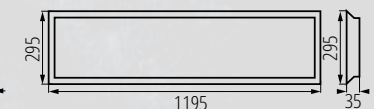

BLINGO 12030