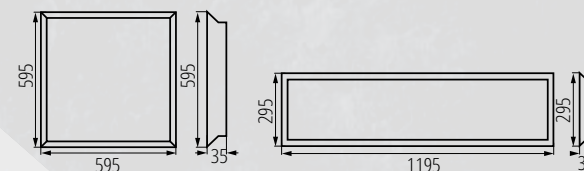

BLINGO 6060

BLINGO 12030